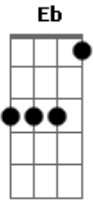

© ukulele-chords.com