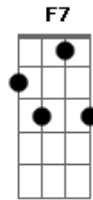

© ukulele-chords.com