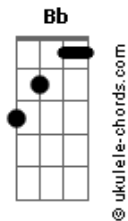

Musical Formosa - Tu Me Sondas

tom:

Bb (forma dos acordes no tom de G)

Capostrate na 3ª casa

Intro: C G D
Em G F D

[Primeira Parte]

G Bm
Meu Deus, Tu conhece oculto

C Am
O que está escondido

D
Tu não cessas de ver

G Bm
Meu Deus, Deus Onisciente

C Am D
Conheces a mente e o coração

[Primeiro Pré-Refrão]

G Em
Oh meu Deus, meu Ajudador

C Am
Sabe o que se Procedo em mim

D
E me sonda Senhor

[Refrão]

G Em
Tu me sondas

Bm C
Conheces meu caminho

D
Eu não estou sozinho

G D
Comigo Tu estás

G Em
Tu me sondas

Bm C
Conheces meu caminho

D
Eu não estou sozinho

G D
Comigo Tu estás

Acordes

[Segunda Parte]

G Bm
Meu Deus, que sai pela amanhã

C Am
Que vai por mim adiante

D
Meu caminho guardar

G Bm
Meu Deus, Sabe quando o momento é ruim

C Am
Me sustenta nas horas difíceis

D D
E não cessas de olhar

[Segundo Pré-Refrão]

G Em
Oh Meu Deus, Meu Ajudador

C Am D
Sentinela que sondas meu interior

[Refrão]

G Em
Tu me sondas

Bm C
Conheces meu caminho

D
Eu não estou sozinho

G D
Comigo Tu estás

[Final]

G Em
Tu me sondas (meu Deus)

G Em
Tu me sondas (meu ajudador)

C Am D
Ah (tu me sondas Senhor)

G Em
Tu me sondas (meu Deus)

G Em
Tu me sondas (meu ajudador)

C Am D
Ah (tu me sondas Senhor)