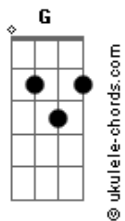

Musical Formosa - Tu Me Sondas

tom:

Bb (forma dos acordes no tom de G)

Capostrate na 3ª casa

Intro: C G D
Em G F D

[Primeira Parte]

G Bm
Meu Deus, Tu conhece oculto

C Am
O que está escondido

D
Tu não cessas de ver

G Bm
Meu Deus, Deus Onisciente

C Am D
Conheces a mente e o coração

[Primeiro Pré-Refrão]

G Em
Oh meu Deus, meu Ajudador

C Am
Sabe o que se Procedo em mim

D
E me sonda Senhor

[Refrão]

G Em
Tu me sondas

Bm C
Conheces meu caminho

D
Eu não estou sozinho

G D
Comigo Tu estás

G Em
Tu me sondas

Bm C
Conheces meu caminho

D
Eu não estou sozinho

G D
Comigo Tu estás

Acordes

[Segunda Parte]

G Bm
Meu Deus, que sai pela amanhã

C Am
Que vai por mim adiante

D
Meu caminho guardar

G Bm
Meu Deus, Sabe quando o momento é ruim

C Am
Me sustenta nas horas difíceis

D D
E não cessas de olhar

[Segundo Pré-Refrão]

G Em
Oh Meu Deus, Meu Ajudador

C Am D
Sentinela que sondas meu interior

[Refrão]

G Em
Tu me sondas

Bm C
Conheces meu caminho

D
Eu não estou sozinho

G D
Comigo Tu estás

[Final]

G Em
Tu me sondas (meu Deus)

G Em
Tu me sondas (meu ajudador)

C Am D
Ah (tu me sondas Senhor)

G Em
Tu me sondas (meu Deus)

G Em
Tu me sondas (meu ajudador)

C Am D
Ah (tu me sondas Senhor)