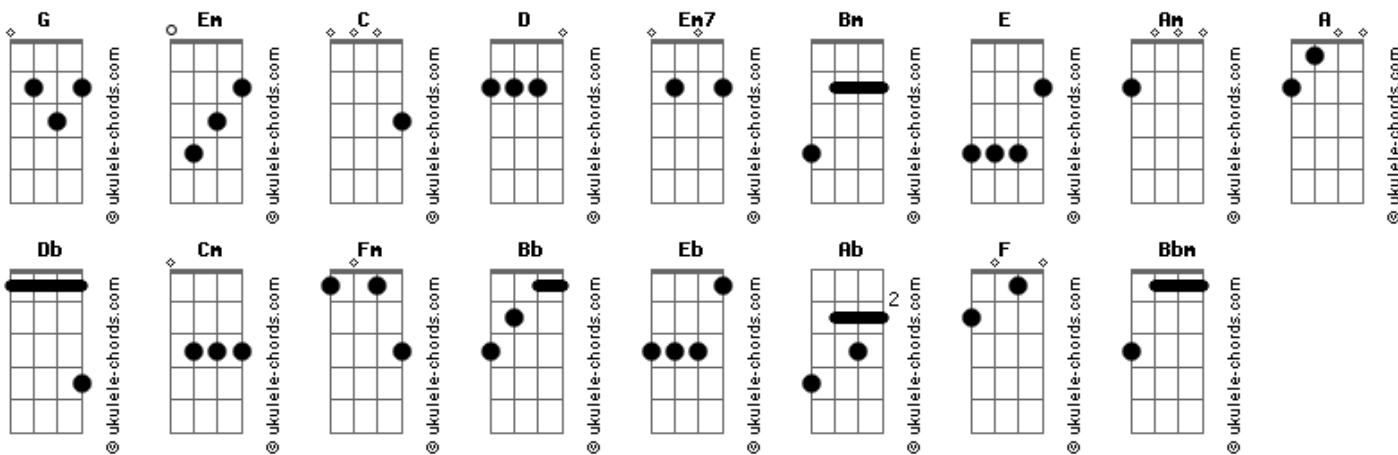

Musical Formosa - Regresso

tom:

G

Intro: Em C D
Em7 C D

[Primeira Parte]

G
Quando aqui chegares
Bm
Vou correndo, te encontrar
E
Com um brado de aleluia!
Am
Quero muito te abraçar
C D
Com Deus em tua face
Bm Em
Meu carinho, quero dar
A
Ouvir tua voz suave
D
E ao teu lado caminhar

[Refrão]

G Bm
Te espero, te espero Jesus Cristo
E
Teu regresso me anseia
Am
Oh! Meu salvador
C D Bm Em
Te amo, jubiloso, quero te encontrar
A D
Pois bem sei que ao teu lado, eterno vou ficar

(Db Cm Fm Bb Eb)

[Segunda Parte]

Acordes

Ab
Há muitos nesta vida
Cm
Que não querem te adorar
F
Não sabendo a maravilha
Bbm
Que vai ser ao te encontrar
Db Eb
Te colocam tão distante
Cm Fm
Se escondendo atrás da fé
Bb
Te conhecem mas não sabem
Eb
Que presente hoje tu és
[Refrão]
Ab Cm
Te espero, te espero Jesus Cristo
F
Teu regresso me anseia
Bbm
Oh! Meu salvador
Db Eb Cm Fm
Te amo, jubiloso, quero te encontrar
Bb Eb
Pois bem sei que ao teu lado, eterno vou ficar
Ab Cm
Te espero, te espero Jesus Cristo
F
Teu regresso me anseia
Bbm
Oh! Meu salvador
Db Eb Cm Fm
Te amo, jubiloso, quero te encontrar
Bbm Eb Db Ab
Pois bem sei que ao teu lado, eterno vou ficar