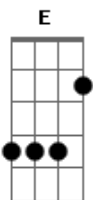

Musical Formosa - Para Ser Senhor

tom:

Intro: C G Am C

[Primeira Parte]

Quando Cristo derramou a sua vida
 Nos mostrou como foi grande seu amor
 Nos propôs ser grande amigo
 Que podia nos ajudar
 E por nós seu sangue veio derramar

[Refrão]

Para ser Senhor entregou a sua vida
 Para ser Senhor quis tomar nosso lugar

Acordes

© ukulele-chords.com

© ukulele-chords.com

© ukulele-chords.com

© ukulele-chords.com

© ukulele-chords.com

© ukulele-chords.com

© ukulele-chords.com

F Dm G
 A__le_luia
 Com amor vamos seu nome exaltar

[Segunda Parte]

Hoje eu sei Ele pagou um alto preço
 Para ser engrandecido entre nós
 Pra salvar a nossa vida
 Padeceu tanto Jesus
 Derramando sua vida lá na cruz