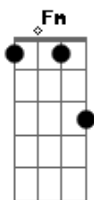

Musical Formosa - Para Ser Senhor

tom:

Intro: C G Am C

[Primeira Parte]

Quando Cristo derramou a sua vida
 Nos mostrou como foi grande seu amor
 Nos propôs ser grande amigo
 Que podia nos ajudar
 E por nós seu sangue veio derramar

[Refrão]

Para ser Senhor entregou a sua vida
 Para ser Senhor quis tomar nosso lugar

Acordes

© ukulele-chords.com

© ukulele-chords.com

© ukulele-chords.com

© ukulele-chords.com

© ukulele-chords.com

© ukulele-chords.com

© ukulele-chords.com

F Dm G
 A__le_luia
 Com amor vamos seu nome exaltar

[Segunda Parte]

Hoje eu sei Ele pagou um alto preço
 Para ser engrandecido entre nós
 Pra salvar a nossa vida
 Padeceu tanto Jesus
 Derramando sua vida lá na cruz