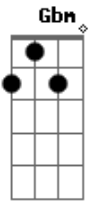

© ukulele-chords.com

© ukulele-chords.com