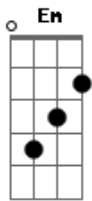

Musical Formosa - Jesus À Solução

tom:

Intro: D D D D

[Primeira Parte]

É escuro teu caminho, que fazer pra caminhar
 É inútil indeciso, insistir, continuar
 Sua vida não tem mais vida E amargo teu viver
 A esperança já sem vida Mora junto de você

É escuro teu caminho, que fazer pra caminhar
 É inútil indeciso, insistir, continuar
 Sua vida não tem mais vida E amargo teu viver
 A esperança já sem vida Mora junto de você

[Pré-Refrão]

Em caminhos que não tem saída É insensatez seguir
 Procurando a razão da vida onde não pode existir

[Refrão]

J e s u s é a paz que você tanto procura
 E a mão que no caminho te segura Só Ele poderá te levantar
 Jesus é a única opção a ser seguida

Acordes

© ukulele-chords.com

© ukulele-chords.com

© ukulele-chords.com