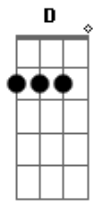

Musical Formosa - Jesus À Solução

tom:

Intro: D D D D

[Primeira Parte]

É escuro teu caminho, que fazer pra caminhar
 É inútil indeciso, insistir, continuar
 Sua vida não tem mais vida E amargo teu viver
 A esperança já sem vida Mora junto de você

É escuro teu caminho, que fazer pra caminhar
 É inútil indeciso, insistir, continuar
 Sua vida não tem mais vida E amargo teu viver
 A esperança já sem vida Mora junto de você

[Pré-Refrão]

Em caminhos que não tem saída É insensatez seguir
 Procurando a razão da vida onde não pode existir

[Refrão]

J e s u s é a paz que você tanto procura
 E a mão que no caminho te segura Só Ele poderá te levantar
 Jesus é a única opção a ser seguida

Acordes

© ukulele-chords.com

© ukulele-chords.com

© ukulele-chords.com