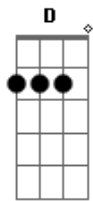

Musical Formosa - Jesus À Solução

tom:

Intro: D D D D

[Primeira Parte]

É escuro teu caminho, que fazer pra caminhar
É inútil indeciso, insistir, continuar
Sua vida não tem mais vida E amargo teu viver
A esperança já sem vida Mora junto de você

É escuro teu caminho, que fazer pra caminhar
É inútil indeciso, insistir, continuar
Sua vida não tem mais vida E amargo teu viver
A esperança já sem vida Mora junto de você

[Pré-Refrão]

Em caminhos que não tem saída É insensatez seguir
Procurando a razão da vida onde não pode existir

[Refrão]

J e s u s é a paz que você tanto procura
E a mão que no caminho te segura Só Ele poderá te levantar
Jesus é a única opção a ser seguida

Ele é a solução pra tua vida
Ninguém mais vai te fazer feliz, só Jesus
Ninguém mais vai te fazer feliz, só Jesus

[Ponte]

O caminho, a verdade e a vida, é Jesus outro não haverá
Alegria e paz só em Cristo Caminho certo que pode salvar

[Pré-Refrão]

Em caminhos que não tem saída É insensatez seguir
Procurando a razão da vida onde não pode existir

[Refrão]

J e s u s é a paz que você tanto procura
E a mão que no caminho te segura Só Ele poderá te levantar
Jesus é a única opção a ser seguida
Ele é a solução pra tua vida
Ninguém mais vai te fazer feliz, só Jesus
Ninguém mais vai te fazer feliz, só Jesus
Ninguém mais vai te fazer feliz, só Jesus

Acordes