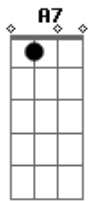

© ukulele-chords.com