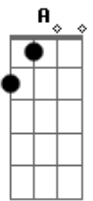

Musical Formosa - Jesus À Solução

tom:

Intro: D D D D

[Primeira Parte]

É escuro teu caminho, que fazer pra caminhar
 É inútil indeciso, insistir, continuar
 Sua vida não tem mais vida E amargo teu viver
 A esperança já sem vida Mora junto de você

[Refrão]

J e s u s é a paz que você tanto procura
 E a mão que no caminho te segura Só Ele poderá te levantar
 Jesus é a única opção a ser seguida

Acordes

© ukulele-chords.com

© ukulele-chords.com

© ukulele-chords.com

© ukulele-chords.com

© ukulele-chords.com

© ukulele-chords.com

© ukulele-chords.com

© ukulele-chords.com

© ukulele-chords.com

Ele é a solução pra tua vida
 Ninguém mais vai te fazer feliz, só Jesus
 Ninguém mais vai te fazer feliz, só Jesus