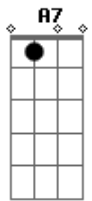

Musical Formosa - Jesus À Solução

tom:

Intro: D D D D

[Primeira Parte]

É escuro teu caminho, que fazer pra caminhar
 É inútil indeciso, insistir, continuar
 Sua vida não tem mais vida E amargo teu viver
 A esperança já sem vida Mora junto de você

[Refrão]

J e s u s é a paz que você tanto procura
 E a mão que no caminho te segura Só Ele poderá te levantar
 Jesus é a única opção a ser seguida

Acordes

© ukulele-chords.com

© ukulele-chords.com

© ukulele-chords.com