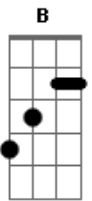

Musical Formosa - Jesus À Solução

tom:

Intro: D D D D

[Primeira Parte]

É escuro teu caminho, que fazer pra caminhar
 É inútil indeciso, insistir, continuar
 Sua vida não tem mais vida E amargo teu viver
 A esperança já sem vida Mora junto de você

[Refrão]

J e s u s é a paz que você tanto procura
 E a mão que no caminho te segura Só Ele poderá te levantar
 Jesus é a única opção a ser seguida

Acordes

© ukulele-chords.com

© ukulele-chords.com

© ukulele-chords.com

© ukulele-chords.com

© ukulele-chords.com

© ukulele-chords.com

© ukulele-chords.com

© ukulele-chords.com

© ukulele-chords.com

Ele é a solução pra tua vida
 Ninguém mais vai te fazer feliz, só Jesus
 Ninguém mais vai te fazer feliz, só Jesus

[Ponte]

O caminho, a verdade e a vida, é Jesus outro não haverá
 Alegria e paz só em Cristo Caminho certo que pode salvar

[Pré-Refrão]

Em caminhos que não tem saída É insensatez seguir
 Procurando a razão da vida onde não pode existir