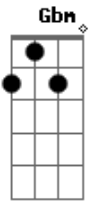

Musical Formosa - Jesus À Solução

tom:

Intro: D D D D

[Primeira Parte]

É escuro teu caminho, que fazer pra caminhar
 É inútil indeciso, insistir, continuar
 Sua vida não tem mais vida E amargo teu viver
 A esperança já sem vida Mora junto de você

É escuro teu caminho, que fazer pra caminhar
 É inútil indeciso, insistir, continuar
 Sua vida não tem mais vida E amargo teu viver
 A esperança já sem vida Mora junto de você

[Pré-Refrão]

Em caminhos que não tem saída É insensatez seguir
 Procurando a razão da vida onde não pode existir

[Refrão]

J e s u s é a paz que você tanto procura
 E a mão que no caminho te segura Só Ele poderá te levantar
 Jesus é a única opção a ser seguida

Acordes

© ukulele-chords.com

© ukulele-chords.com

© ukulele-chords.com