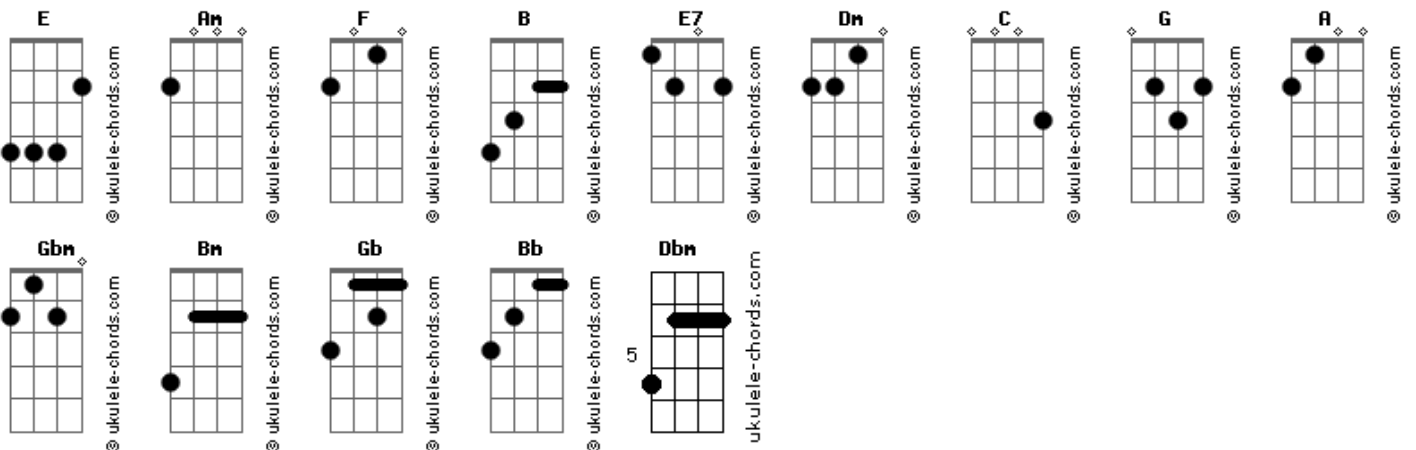

Musical Formosa - Cura Divina

tom:

Intro: Am F Am F
Am F Am F
B F E7 Am

[Primeira Parte]

Seus olhos revelam tristezas profundas no coração
Num rosto sofrido, sorriso perdido não dá pra esconder
Precisa ser feliz, seu coração quem diz
Ferido pela depressão, mas num resto de esperança suplica
Deus, meu Deus (ó Meu Deus!)

[Segunda Parte]

A cura divina de ti se aproxima e vai te tocar
Tirando a angústia curando as feridas virá te acudir
Deus, só Deus (ó meu Deus!)

[Pré-Refrão]

Te fará feliz
Ajudando a vencer
Ele é a solução (Jesus é a solução)
Pra você viver

[Refrão]

Cristo cura a alma da depressão
Cristo, o dono da vida, Ele liga as feridas, Ele ama você

Acordes

Cristo, a cura da alma, tristezas e angustias se vão
Cristo, Cristo fará renascer sua alma e o coração

[Refrão]

Cristo cura a alma da depressão
Cristo, o dono da vida, Ele liga as feridas, Ele ama você
Cristo, a cura da alma, tristezas e angustias se vão
Cristo, Cristo fará renascer sua alma e o coração
Cristo cura a alma da depressão
Cristo, o dono da vida, Ele liga as feridas, Ele ama você
Cristo, a cura da alma, tristezas e angustias se vão
Cristo, Cristo fará renascer sua alma e o coração