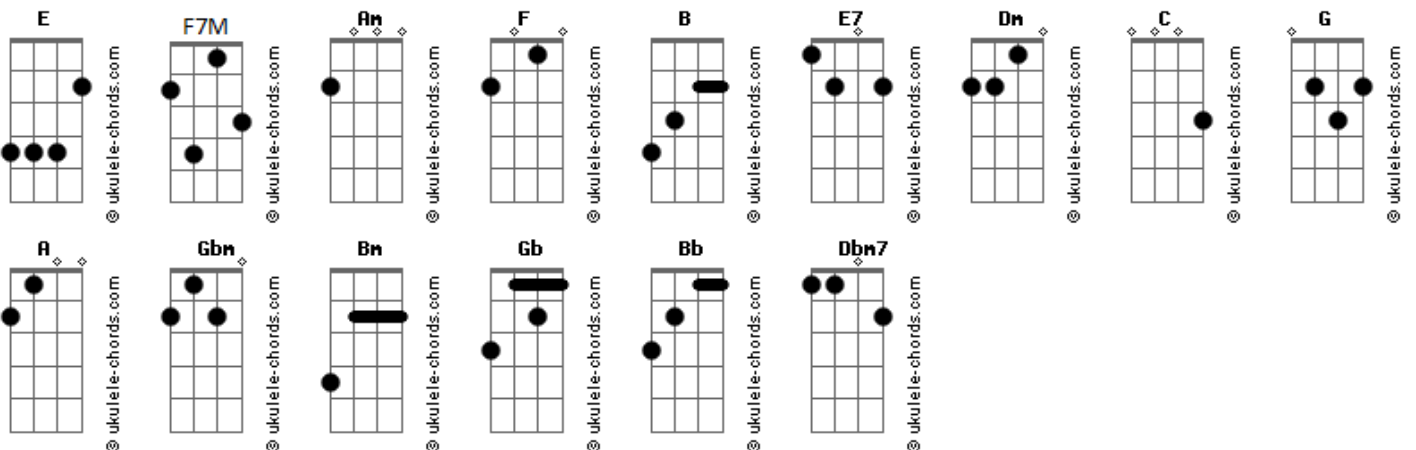

# Musical Formosa - Cura Divina

tom:

Intro: Am F Am F  
Am F Am F  
B F7M E7 Am

[Primeira Parte]

Seus olhos revelam tristezas profundas no coração  
Num rosto sofrido, sorriso perdido não dá pra esconder  
Precisa ser feliz, seu coração quem diz  
Ferido pela depressão, mas num resto de esperança suplica  
Deus, meu Deus (ó Meu Deus!)

[Segunda Parte]

A cura divina de ti se aproxima e vai te tocar  
Tirando a angústia curando as feridas virá te acudir  
Deus, só Deus (ó meu Deus!)

[Pré-Refrão]

Te fará feliz  
Ajudando a vencer  
Ele é a solução (Jesus é a solução)  
Pra você viver

[Refrão]

Cristo cura a alma da depressão  
Cristo, o dono da vida, Ele liga as feridas, Ele ama você

## Acordes

Cristo, a cura da alma, tristezas e angustias se vão  
Cristo, Cristo fará renascer sua alma e o coração

[Segunda Parte]

A cura divina de ti se aproxima e vai te tocar  
Tirando a angústia curando as feridas virá te acudir  
Deus, só Deus (ó meu Deus!)