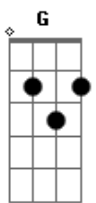

© ukulele-chords.com