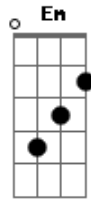

G D
Aquí estoy Señor toma mi vida
C D G
Sacerdote para siempre quiero ser
D
Aquí estoy Señor toma mi vida
C D Em A C D
Sacerdote para siempre quiero ser

G D
Al postrarme en tu presencia estoy temblando
C D G
Consciente de mi nada y pequeñez
D
Y al levantarme con tu Espíritu Divino
C D Em D
Tu siervo consagrado yo seré
G D
Mi vida como santo relicario
C D G
Tu presencia a los hombres llevará

Acordes

© ukulele-chords.com

© ukulele-chords.com

© ukulele-chords.com

© ukulele-chords.com

© ukulele-chords.com

C G
Y en mis manos, tus manos los bendecirá
Em D
Y en mí, tu corazón los amará

[Refrão]