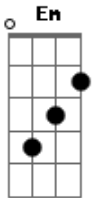

G D
Aquí estoy Señor toma mi vida
C D G
Sacerdote para siempre quiero ser
D
Aquí estoy Señor toma mi vida
C D Em A C D
Sacerdote para siempre quiero ser

G D
Al postrarme en tu presencia estoy temblando
C D G
Consciente de mi nada y pequeñez
D
Y al levantarme con tu Espíritu Divino
C D Em D
Tu siervo consagrado yo seré
G D
Mi vida como santo relicario
C D G
Tu presencia a los hombres llevará

Acordes

© ukulele-chords.com

© ukulele-chords.com

© ukulele-chords.com

© ukulele-chords.com

© ukulele-chords.com

C G
Y en mis manos, tus manos los bendecirá
Em D
Y en mí, tu corazón los amará

[Refrão]