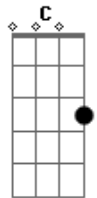

© ukulele-chords.com