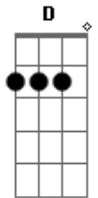

Música Religiosa - Sacerdote para siempre

tom:

Intro: G D C D G C
G Em D G

G D
Porque eres la razón de mi vida
C D G
Mi fuerza consuelo y alegría
C G
Porque eres el amor que yo soñé
Em D
Y sin Ti estoy perdido y nada soy

G D
Aquí estoy Señor toma mi vida
C D G
Sacerdote para siempre quiero ser
D
Aquí estoy Señor toma mi vida
C D Em A C D
Sacerdote para siempre quiero ser

G D
Al postrarme en tu presencia estoy temblando
C D G
Consciente de mi nada y pequeñez
D
Y al levantarme con tu Espíritu Divino
C D Em D
Tu siervo consagrado yo seré
G D
Mi vida como santo relicario
C D G
Tu presencia a los hombres llevará

Acordes

© ukulele-chords.com