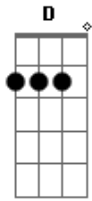

Música Religiosa - Sacerdote para siempre

tom:

Intro: G D C D G C
G Em D G

G D
Porque eres la razón de mi vida
C D G
Mi fuerza consuelo y alegría
C G
Porque eres el amor que yo soñé
Em D
Y sin Ti estoy perdido y nada soy

G D
Aquí estoy Señor toma mi vida
C D G
Sacerdote para siempre quiero ser
D
Aquí estoy Señor toma mi vida
C D Em A C D
Sacerdote para siempre quiero ser

G D
Al postrarme en tu presencia estoy temblando
C D G
Consciente de mi nada y pequeñez
D
Y al levantarme con tu Espíritu Divino
C D Em D
Tu siervo consagrado yo seré
G D
Mi vida como santo relicario
C D G
Tu presencia a los hombres llevará

Acordes

© ukulele-chords.com