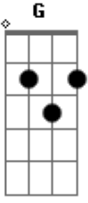

Música Clásica - Greensleeves

tom:

G (forma dos acordes no tom de E)

Capostrate na 3ª casa

Acordes

© ukulele-chords.com

© ukulele-chords.com

E |3.....0.....
-----|