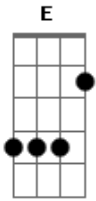

© ukulele-chords.com