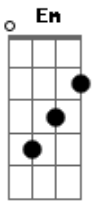

© ukulele-chords.com