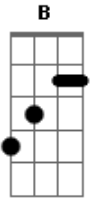

© ukulele-chords.com