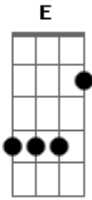

© ukulele-chords.com