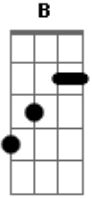

© ukulele-chords.com