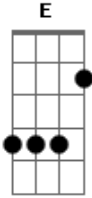

© ukulele-chords.com