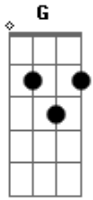

© ukulele-chords.com