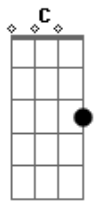

© ukulele-chords.com