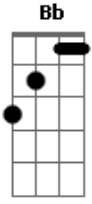

© ukulele-chords.com