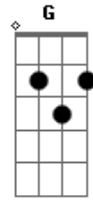

© ukulele-chords.com