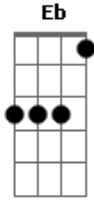

© ukulele-chords.com