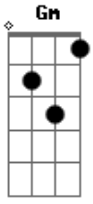

© ukulele-chords.com