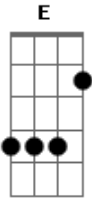

© ukulele-chords.com