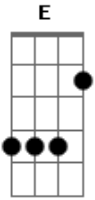

# Muse - Defector

Tom: **A**

Solo

(com acordes na forma de )

Afinação: DADGB**E**

Intro:

Refrão

Segure a nota - vibratto

Fim do refrão

Orquestra

Pré refrão

VERSO - BAIXO

Solo

Ao fim do verso

tremolo

VERSO - BAIXO

Em certa parte, Matt faz isso

Fim Segure a nota

NOMECLATURA: