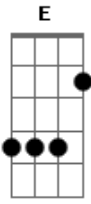

Muse - City Of Delusion

Tom: G

Afinação: EADGBE
Intro: dução

Verso

REPITA DESDE O COMEÇO

CHORUS

```

| Guitarra 1
| E|-----|
| B|-----10-10-10---10-10-10---10-10-10---10-10-10--|
| G|-----|
| D|-----7-7-7---7-7-7---7-7-7---7-7-7---|
| A|-----|
| E|-----|
    
```

```

| Guitarra 1
| E|-----|
| B|--10-10-10---10-10-10---11-11-10---11-11-10--|
| G|-----|
| D|--7-7-7---7-7-7---8--8--7---8--8--7---|
| A|-----|
| E|-----|
    
```

```

| Guitarra 2
| E|--3--3--3---1--1--1---0--0--0---5--5--5--|
| B|--3--3--3---1--1--1---2--2--2---6--6--6--|
| G|--3--3--3---2--2--2---2--2--2---7--7--7--|
| D|--5--5--5---3--3--3---2--2--2---7--7--7--|
| A|--5--5--5---3--3--3---0--0--0---5--5--5--|
| E|--3--3--3---1--1--1---|
    
```

/ slide up
\ slide down
h hammer-on
p pull-off
~ vibrato
| harmonic

| x Mute note
| b Bend

| r Release

Acordes

© ukulele-chords.com

© ukulele-chords.com

© ukulele-chords.com