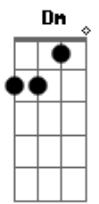

© ukulele-chords.com