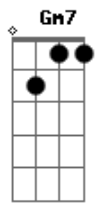

© ukulele-chords.com