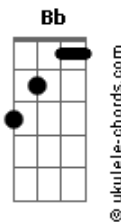

Murilo Reuter - Ana

tom:

Intro: Gm F Eb F

Gm F Eb F
Eu lembro quando eu te vi passando

Gm F Eb F
Foi como uma brisa ao por do sol

Gm F Eb F
No horizonte o teu sorriso

Gm F Eb F
Eu nem sabia que ia ser você

Eb Bb Gm F
Ana você faz meu mundo brilhar mais

Eb Bb Gm F
As cores mais vivas me fez perceber

Eb Bb Gm F
Ana você tem tudo que me faz bem

Eb Bb Gm F
E pra você eu guardo sempre o meu melhor

Gm F Eb F
Eu lembro do beijo em ipanema

Gm F Eb F
Primeiro passeio no leblon

Gm F Eb F

Acordes

No horizonte o teu sorriso
Gm F Eb F
Eu nem sabia que ia ser você

Eb Bb Gm F
Ana você faz meu mundo brilhar mais

Eb Bb Gm F
As cores mais vivas me fez perceber

Eb Bb Gm F
Ana você tem tudo que me faz bem

Eb Bb Gm F
E pra você eu guardo sempre o meu melhor

Eb Bb Gm F
Ana você faz meu mundo brilhar mais

Eb Bb Gm F
E pra você eu guardo sempre o meu melhor

Eb Bb Gm F
Ana você faz meu mundo brilhar mais

Eb Bb Gm F
As cores mais vivas me fez perceber

Eb Bb Gm F
Ana você tem tudo que me faz bem

Eb Bb Gm F
E pra você eu guardo sempre o meu melhor