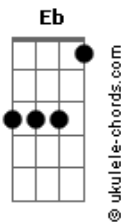

Murilo Reuter - Ana

tom:

Intro: Gm F Eb F

Gm F Eb F
Eu lembro quando eu te vi passando

Gm F Eb F
Foi como uma brisa ao por do sol

Gm F Eb F
No horizonte o teu sorriso

Gm F Eb F
Eu nem sabia que ia ser você

Eb Bb Gm F
Ana você faz meu mundo brilhar mais

Eb Bb Gm F
As cores mais vivas me fez perceber

Eb Bb Gm F
Ana você tem tudo que me faz bem

Eb Bb Gm F
E pra você eu guardo sempre o meu melhor

Gm F Eb F
Eu lembro do beijo em ipanema

Gm F Eb F
Primeiro passeio no leblon

Gm F Eb F

Acordes

No horizonte o teu sorriso
Gm F Eb F
Eu nem sabia que ia ser você

Eb Bb Gm F
Ana você faz meu mundo brilhar mais

Eb Bb Gm F
As cores mais vivas me fez perceber

Eb Bb Gm F
Ana você tem tudo que me faz bem

Eb Bb Gm F
E pra você eu guardo sempre o meu melhor

Eb Bb Gm F
Ana você faz meu mundo brilhar mais

Eb Bb Gm F
E pra você eu guardo sempre o meu melhor

Eb Bb Gm F
Ana você faz meu mundo brilhar mais

Eb Bb Gm F
As cores mais vivas me fez perceber

Eb Bb Gm F
Ana você tem tudo que me faz bem

Eb Bb Gm F
E pra você eu guardo sempre o meu melhor