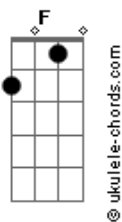

Murilo Reuter - Ana

tom:

Intro: Gm F Eb F

Gm F Eb F
Eu lembro quando eu te vi passando

Gm F Eb F
Foi como uma brisa ao por do sol

Gm F Eb F
No horizonte o teu sorriso

Gm F Eb F
Eu nem sabia que ia ser você

Eb Bb Gm F
Ana você faz meu mundo brilhar mais

Eb Bb Gm F
As cores mais vivas me fez perceber

Eb Bb Gm F
Ana você tem tudo que me faz bem

Eb Bb Gm F
E pra você eu guardo sempre o meu melhor

Gm F Eb F
Eu lembro do beijo em ipanema

Gm F Eb F
Primeiro passeio no leblon

Gm F Eb F

Acordes

No horizonte o teu sorriso
Gm F Eb F
Eu nem sabia que ia ser você

Eb Bb Gm F
Ana você faz meu mundo brilhar mais

Eb Bb Gm F
As cores mais vivas me fez perceber

Eb Bb Gm F
Ana você tem tudo que me faz bem

Eb Bb Gm F
E pra você eu guardo sempre o meu melhor

Eb Bb Gm F
Ana você faz meu mundo brilhar mais

Eb Bb Gm F
E pra você eu guardo sempre o meu melhor

Eb Bb Gm F
Ana você faz meu mundo brilhar mais

Eb Bb Gm F
As cores mais vivas me fez perceber

Eb Bb Gm F
Ana você tem tudo que me faz bem

Eb Bb Gm F
E pra você eu guardo sempre o meu melhor