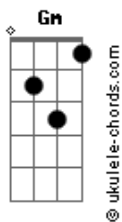

Murilo Reuter - Ana

tom:

Intro: Gm F Eb F

Gm F Eb F
Eu lembro quando eu te vi passando

Gm F Eb F
Foi como uma brisa ao por do sol

Gm F Eb F
No horizonte o teu sorriso

Gm F Eb F
Eu nem sabia que ia ser você

Eb Bb Gm F
Ana você faz meu mundo brilhar mais

Eb Bb Gm F
As cores mais vivas me fez perceber

Eb Bb Gm F
Ana você tem tudo que me faz bem

Eb Bb Gm F
E pra você eu guardo sempre o meu melhor

Gm F Eb F
Eu lembro do beijo em ipanema

Gm F Eb F
Primeiro passeio no leblon

Gm F Eb F

Acordes

No horizonte o teu sorriso
Gm F Eb F
Eu nem sabia que ia ser você

Eb Bb Gm F
Ana você faz meu mundo brilhar mais

Eb Bb Gm F
As cores mais vivas me fez perceber

Eb Bb Gm F
Ana você tem tudo que me faz bem

Eb Bb Gm F
E pra você eu guardo sempre o meu melhor

Eb Bb Gm F
Ana você faz meu mundo brilhar mais

Eb Bb Gm F
E pra você eu guardo sempre o meu melhor

Eb Bb Gm F
Ana você faz meu mundo brilhar mais

Eb Bb Gm F
As cores mais vivas me fez perceber

Eb Bb Gm F
Ana você tem tudo que me faz bem

Eb Bb Gm F
E pra você eu guardo sempre o meu melhor