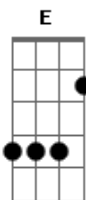

Murilo Motta - Espírito de Elias

tom:

Intro: Gbm E D A

Gbm E D
Em um mundo mal encontrei o amor
Gbm E D
Em tempos de escuridão a sua luz brilhou pra mim
Gbm E D
Em meio ao caos eu desfrutei da tua paz
Gbm E D
E hoje vivo para anunciar esse amor
Bm Gbm E
Se prostem os corações diante da tua glória
Bm Gbm E
E em lágrimas venhamos correr para ti
Bm Gbm E
E que o nosso espírito se encha de ousadia
Bm Gbm E
Para que os que dormem vejam a tua luz em mim
Gbm E D
E hoje no espírito de Elias clamamos com ousadia vem nesse lugar

Acordes

© ukulele-chords.com

© ukulele-chords.com

© ukulele-chords.com

© ukulele-chords.com

© ukulele-chords.com

Gbm E
Converta o coração dos pais aos filhos e dos filhos aos seus pais
D
Faça amor Reinar
Bm Gbm E
Que a escuridão tenha seus planos frustrados
Bm Gbm E
E que cadeias e correntes se quebrem diante de ti
Gbm E D
E hoje no espírito de Elias clamamos com ousadia vem nesse lugar
Gbm E
Converta o coração dos pais aos filhos e dos filhos aos seus pais
Bm Gbm E Bm
Gbm
Tu és o Rei que se entregou numa cruz, mas que hoje ruje sobre o Brasil
E Gbm E D
Como leão...que já venceu