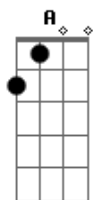

Murilo Motta - Espírito de Elias

tom:

Intro: Gbm E D A

Gbm E D
Em um mundo mal encontrei o amor
Gbm E D
Em tempos de escuridão a sua luz brilhou pra mim
Gbm E D
Em meio ao caos eu desfrutei da tua paz
Gbm E D
E hoje vivo para anunciar esse amor
Bm Gbm E
Se prostem os corações diante da tua glória
Bm Gbm E
E em lágrimas venhamos correr para ti
Bm Gbm E
E que o nosso espírito se encha de ousadia
Bm Gbm E
Para que os que dormem vejam a tua luz em mim
Gbm E D
E hoje no espírito de Elias clamamos com ousadia vem nesse lugar

Acordes

© ukulele-chords.com

© ukulele-chords.com

© ukulele-chords.com

© ukulele-chords.com

© ukulele-chords.com

Gbm E
Converta o coração dos pais aos filhos e dos filhos aos seus pais
D
Faça amor Reinar
Bm Gbm E
Que a escuridão tenha seus planos frustrados
Bm Gbm E
E que cadeias e correntes se quebrem diante de ti
Gbm E D
E hoje no espírito de Elias clamamos com ousadia vem nesse lugar
Gbm E
Converta o coração dos pais aos filhos e dos filhos aos seus pais
Bm Gbm E Bm
Gbm
Tu és o Rei que se entregou numa cruz, mas que hoje ruje sobre o Brasil
E Gbm E D
Como leão...que já venceu