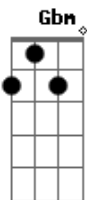

Murilo Motta - Espírito de Elias

tom:

Intro: Gbm E D A

Gbm E D
Em um mundo mal encontrei o amor
Gbm E D
Em tempos de escuridão a sua luz brilhou pra mim
Gbm E D
Em meio ao caos eu desfrutei da tua paz
Gbm E D
E hoje vivo para anunciar esse amor
Bm Gbm E
Se prostem os corações diante da tua glória
Bm Gbm E
E em lágrimas venhamos correr para ti
Bm Gbm E
E que o nosso espírito se encha de ousadia
Bm Gbm E
Para que os que dormem vejam a tua luz em mim
Gbm E D
E hoje no espírito de Elias clamamos com ousadia vem nesse lugar

Acordes

© ukulele-chords.com

© ukulele-chords.com

© ukulele-chords.com

© ukulele-chords.com

© ukulele-chords.com

Gbm E
Converta o coração dos pais aos filhos e dos filhos aos seus pais
D
Faça amor Reinar
Bm Gbm E
Que a escuridão tenha seus planos frustrados
Bm Gbm E
E que cadeias e correntes se quebrem diante de ti
Gbm E D
E hoje no espírito de Elias clamamos com ousadia vem nesse lugar
Gbm E
Converta o coração dos pais aos filhos e dos filhos aos seus pais
Bm Gbm E Bm
Gbm
Tu és o Rei que se entregou numa cruz, mas que hoje ruje sobre o Brasil
E Gbm E D
Como leão...que já venceu