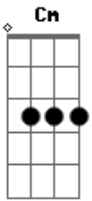

© ukulele-chords.com