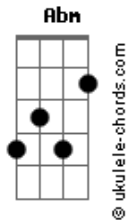

Murilo Huff - Madrugada Calada

tom:
Capostrate na 2ª casa ^{Abm} (forma dos acordes no tom de ^{Gbm})

Quando cê ^{Gbm}
^D Postava que tava lá gata, moendo na ^{Gbm} farra
Bebendo, vivendo, solteira e só ^D
Eu sofria bem melhor ^A

Agora cê não posta ^{Bm} nada, nada
Esse sumiço seu me mata, mata ^D
Antes a certeza que machuca ^A
Do que a dúvida que regaça ^E

Ela Deus sabe onde e eu bebendo ^A ^E
Madrugada calada, coração barulhento ^{Gbm} ^D
Uma lata no rabo da outra, pensa o desespero que eu tô ^A ^E
Torcendo pra ela tá fazendo qualquer coisa, menos amor ^{Bm} ^D

Ela Deus sabe onde e eu bebendo ^A ^E

Acordes

Madrugada calada, coração barulhento ^{Gbm} ^D
Uma lata no rabo da outra, pensa o desespero que eu tô ^A ^E
Torcendo pra ela tá fazendo qualquer coisa, menos amor ^{Bm} ^D