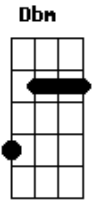

© ukulele-chords.com