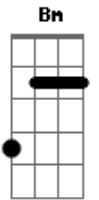

© ukulele-chords.com