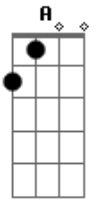

© ukulele-chords.com