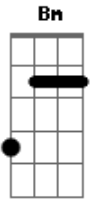

© ukulele-chords.com