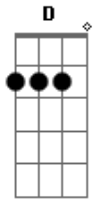

Murilo e Ricardo - Da Faculdade Pro Bar

Tom: D
Intro: D G

D
Me diz ai o que se passa na sua cabeça
A Eu to falando sério não é brincadeira Bm
G A
Sei que você sente saudade
D
Fiquei sabendo que você tem uma nova rotina
A Bm
Não sei se é verdade ou se é mentira G A
É da casa pro trabalho, do trabalho pra faculdade
G
Da faculdade pro bar
Bm
E pega uma garrafa tentando se enganar
G A
Mas até toda atlética sabe que eu sou o motivo da ressaca Bm

[Refrão]

D
Ai você vai bebendo, bebendo
A
Ai você vai perdendo, perdendo
Em
Todo o seu juízo
G
Conveniência pra quem ama é um perigo
D
Ai você vai bebendo, bebendo
A
Ai você vai perdendo, perdendo
Em
Todo o seu juízo
G
Conveniência pra quem ama é um perigo
A
E quanto mais cê bebe mais cê quer voltar comigo D

Acordes

© ukulele-chords.com