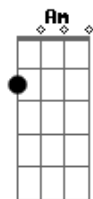

© ukulele-chords.com

(C Em)

[Refrão]

Am Em
Jesus ele é a porta
F
Jesus é a saída
C
Jesus que salvou a minha
G
Vida
Am Em
Jesus Ele é o caminho
F
Para a libertação, Ele cuida
C G
Ele mostra a solução
Am Em
Jesus é a saída
F
Mudou a minha história
G
Jesus Ele é o caminho
F G
A verdade e a vida
C
Jesus