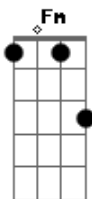

© ukulele-chords.com