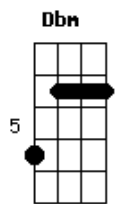

© ukulele-chords.com

© ukulele-chords.com