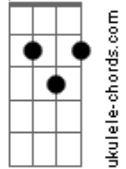

© ukulele-chords.com

G