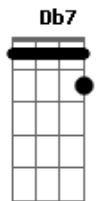

Bm **Db7**
Que ela é louca insana mentirosa uma fingida

Gbm **Gb7**
Que ela arruinou e arreventou com a minha vida

Bm **E**
Que palhaçada que ela fez pra mim

A **Gbm**
Me condenando a viver assim

Bm **Db7**
De praça em praça nessa barulheira

Bm **Db7** **Gbm**
Eu vou modando e acordando a, cidade inteira.

[intro]: **Bm E A Gbm Bm Db7 Bm Db7 Gbm**

[repete tudo]

Acordes

© ukulele-chords.com

© ukulele-chords.com

© ukulele-chords.com

© ukulele-chords.com