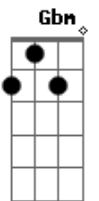

Bm **Db7**
Que ela é louca insana mentirosa uma fingida

Gbm **Gb7**
Que ela arruinou e arreventou com a minha vida

Bm **E**
Que palhaçada que ela fez pra mim

A **Gbm**
Me condenando a viver assim

Bm **Db7**
De praça em praça nessa barulheira

Bm **Db7** **Gbm**
Eu vou modando e acordando a, cidade inteira.

[intro]: **Bm E A Gbm Bm Db7 Bm Db7 Gbm**

[repete tudo]

Acordes

© ukulele-chords.com

© ukulele-chords.com

© ukulele-chords.com

© ukulele-chords.com