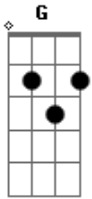

Pré-Refrão:

Dm
 Não pense que vou fazer de tudo pra te segurar
 C

Quando um não quer dois corações não podem se amar
 G Dm F C
 Se for embora não precisa mais voltar

Refrão:

C
 Se acha que vou chorar, sofrer
 G
 A falta do céu

Dm
 Vou não
 F C
 Leva tudo só não leva o meu kit solidão

C G
 Se acha que vou chorar

Dm
 Vou não
 F C
 Deixa o copo, minhas pinga e meu pen drive de modão

Acordes

© ukulele-chords.com

© ukulele-chords.com