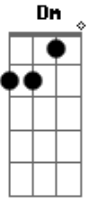

Pré-Refrão:

Dm
 Não pense que vou fazer de tudo pra te segurar
 C

Quando um não quer dois corações não podem se amar
 G Dm F C
 Se for embora não precisa mais voltar

Refrão:

C
 Se acha que vou chorar, sofrer
 G
 A falta do céu

Dm
 Vou não
 F C
 Leva tudo só não leva o meu kit solidão

C G
 Se acha que vou chorar

Dm
 Vou não
 F C
 Deixa o copo, minhas pinga e meu pen drive de modão

Acordes

© ukulele-chords.com

© ukulele-chords.com