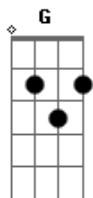

Pré-Refrão:

Dm
 Não pense que vou fazer de tudo pra te segurar
 C

Quando um não quer dois corações não podem se amar
 G Dm F C
 Se for embora não precisa mais voltar

Refrão:

C
 Se acha que vou chorar, sofrer
 G
 A falta do céu

Dm
 Vou não
 F C
 Leva tudo só não leva o meu kit solidão

C G
 Se acha que vou chorar

Dm
 Vou não
 F C
 Deixa o copo, minhas pinga e meu pen drive de modão

Acordes

© ukulele-chords.com

© ukulele-chords.com