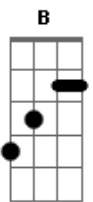

Munhoz & Mariano - Pega Nada

Tom: B

(com acordes na forma de Capotraste na 2ª casa A)
[intro]: Gbm

Gbm
Tá vendo aquele cara rodeado só de gata?
Mas não se iluda é o famoso pega nada
A
Pega no serviço, leva ela pra casa
Db7
Espera tomar banho depois leva pra noitada

[pre-refrao]

Gbm E Gbm
Chega na balada com duas de cada lado

Gbm
Fecha camarote com um monte de agregado
A
Bebida vem a rodo embriagando o povo

[refração]

Gbm D
E ele paga pra elas, bebe com elas
A E
Mas no fim da noite ele não pega, ele não pega
Gbm D
E vai pra casa com elas, dorme com elas
A E
Até de conchinha, mas pegar qué bom não pega

[intro] : Gbm D A E

Acordes

© ukulele-chords.com