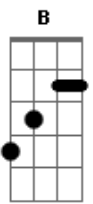

Munhoz & Mariano - Pega Nada

Tom: B

(com acordes na forma de Capotraste na 2ª casa A)
[intro]: Gbm

Gbm
Tá vendo aquele cara rodeado só de gata?
Mas não se iluda é o famoso pega nada
A
Pega no serviço, leva ela pra casa
Db7
Espera tomar banho depois leva pra noitada

[pre-refrao]

Gbm E Gbm
Chega na balada com duas de cada lado

Gbm
Fecha camarote com um monte de agregado
A
Bebida vem a rodo embriagando o povo

[refrão]

Gbm D
E ele paga pra elas, bebe com elas
A E
Mas no fim da noite ele não pega, ele não pega
Gbm D
E vai pra casa com elas, dorme com elas
A E
Até de conchinha, mas pegar qué bom não pega

[intro] : Gbm D A E

Acordes

© ukulele-chords.com