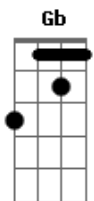

© ukulele-chords.com