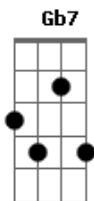

© ukulele-chords.com