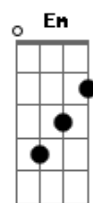

© ukulele-chords.com