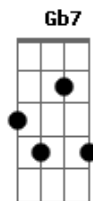

© ukulele-chords.com