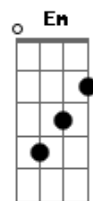

© ukulele-chords.com