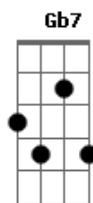

© ukulele-chords.com