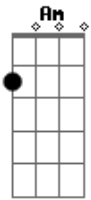

© ukulele-chords.com