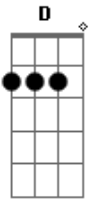

Munhoz & Mariano - Futura Ex

Tom: G
Intro: G D Am C

G D
Pitchuquinho pra lá, nenemzinho pra cá
Am C G
Eu te quero, eu te adoro, eu te amo
G D
Meus benzinhos pra cá, seus benzinhos pra lá
Am C G
Te odeio e olha a gente separando

REFRÃO

D Am
O tal do amor é lindo mas no fundo eu sei
C G
Você é minha futura ex
D Am
Por isso é que eu não posto foto de nós dois
C G
Que é pra não ter trabalho de apagar depois

G D Am C (2x)

Acordes

© ukulele-chords.com