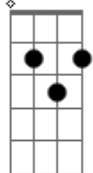

Munhoz & Mariano - Dois Mundos

Tom: G
Intro: G D Gbm Bm

Bm
Universo paralelo ,corrente sem elo
G
A aliança se quebrou
Bm
Feito sol e lua, cada um na sua
G
Esse é o final do nosso amor

G **A** **Bm**
Não dá mais, até você percebe que acabou o amor
G **Em** **Gb**
Não dá mais, o nosso sonho bom se realizou

Refrão 2x:
G **A**
São dois mundos, diferentes
G **A**
Duas vidas, duas mentes
G **A** **Bm**

Não deu certo, nossa história acabou

Em
Universo paralelo ,corrente sem elo
C
A aliança se quebrou
Em
Feito sol e lua, cada um na sua
C
Esse é o final do nosso amor

C **D** **Em**
Não dá mais, até você percebe que acabou o amor
C **Am** **B**
Não dá mais, o nosso sonho bom se realizou

Refrão 2x:
C **D**
São dois mundos, diferentes
C **D**
Duas vidas, duas mentes
C **D** **Em**
Não deu certo, nossa história acabou

Acordes

G