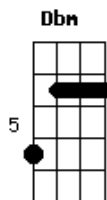

Munhoz & Mariano - Briga Na Boate

Tom: E

[intro]: B ... Dbm A E B

Dbm A
Sabe, eu odeio ver briga
E B
Mas ontem na boate foi até engraçado
Dbm A
A loira passa e me belisca
E B
E o cara ao lado dela já me chama de safado

[refrão]

Dbm A
Lá vai cadeira, lá vem garrafa
E B
Escondi na geladeira pra não levar mais uns tapas
Dbm A
O cara é forte e eu sou atrevido
E B
Beijei a loira dele e levei tapa no ouvido
Dbm A
Lá vai cadeira, lá vem garrafa
E B
Escondi na geladeira pra não levar mais uns tapas
Dbm A
O cara é forte e eu sou atrevido
E B
Beijei a loira dele e levei tapa do marido

[intro]: Dbm A E B

[repete tudo]

[refrão 2x]

Dbm A E B Dbm
Levei tapa do marido

Acordes

© ukulele-chords.com

© ukulele-chords.com

© ukulele-chords.com