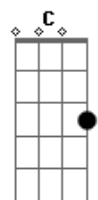

© ukulele-chords.com