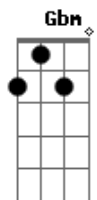

© ukulele-chords.com