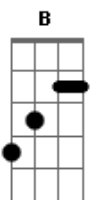

Munhoz & Mariano - Briga Na Boate

Tom: E

[intro]: B ... Dbm A E B

Dbm A
Sabe, eu odeio ver briga
E B
Mas ontem na boate foi até engraçado
Dbm A
A loira passa e me belisca
E B
E o cara ao lado dela já me chama de safado

[pre refrão]

Gbm A
Tem base, eu não fiz nada, não mexi com o seu ninguém
E B
A loira me belisca e me faz cara de neném
Gbm A
Bombado me encarando fazendo cara de mal
E B C
Beijei a loira a força e começou o quebra pau

[refrão]

Dbm A
Lá vai cadeira, lá vem garrafa
E B
Escondi na geladeira pra não levar mais uns tapas
Dbm A
O cara é forte e eu sou atrevido
E B
Beijei a loira dele e levei tapa no ouvido
Dbm A
Lá vai cadeira, lá vem garrafa
E B
Escondi na geladeira pra não levar mais uns tapas
Dbm A
O cara é forte e eu sou atrevido
E B
Beijei a loira dele e levei tapa do marido

[intro]: Dbm A E B

[repete tudo]

[refrão 2x]

Dbm A E B Dbm
Levei tapa do marido

Acordes

© ukulele-chords.com

© ukulele-chords.com

© ukulele-chords.com

© ukulele-chords.com

© ukulele-chords.com

© ukulele-chords.com