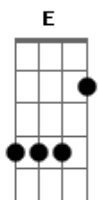

Munhoz & Mariano - Briga Na Boate

Tom: E

[intro]: B ... Dbm A E B

Dbm A
Sabe, eu odeio ver briga
E B
Mas ontem na boate foi até engraçado
Dbm A
A loira passa e me belisca
E B
E o cara ao lado dela já me chama de safado

[pre refrão]

Gbm A
Tem base, eu não fiz nada, não mexi com o seu ninguém
E B
A loira me belisca e me faz cara de neném
Gbm A
Bombado me encarando fazendo cara de mal
E B C
Beijei a loira a força e começou o quebra pau

[refrão]

Dbm A
Lá vai cadeira, lá vem garrafa
E B
Escondi na geladeira pra não levar mais uns tapas
Dbm A
O cara é forte e eu sou atrevido
E B
Beijei a loira dele e levei tapa no ouvido
Dbm A
Lá vai cadeira, lá vem garrafa
E B
Escondi na geladeira pra não levar mais uns tapas
Dbm A
O cara é forte e eu sou atrevido
E B
Beijei a loira dele e levei tapa do marido

[intro]: Dbm A E B

[repete tudo]

[refrão 2x]

Dbm A E B Dbm
Levei tapa do marido

Acordes

© ukulele-chords.com