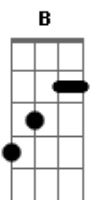

Munhoz & Mariano - Briga Na Boate

Tom: E

[intro]: B ... Dbm A E B

Dbm A
Sabe, eu odeio ver briga
E B
Mas ontem na boate foi até engraçado
Dbm A
A loira passa e me belisca
E B
E o cara ao lado dela já me chama de safado

[pre refrão]

Gbm A
Tem base, eu não fiz nada, não mexi com o seu ninguém
E B
A loira me belisca e me faz cara de neném
Gbm A
Bombado me encarando fazendo cara de mal
E B C
Beijei a loira a força e começou o quebra pau

[refrão]

Dbm A
Lá vai cadeira, lá vem garrafa
E B
Escondi na geladeira pra não levar mais uns tapas
Dbm A
O cara é forte e eu sou atrevido
E B
Beijei a loira dele e levei tapa no ouvido
Dbm A
Lá vai cadeira, lá vem garrafa
E B
Escondi na geladeira pra não levar mais uns tapas
Dbm A
O cara é forte e eu sou atrevido
E B
Beijei a loira dele e levei tapa do marido

[intro]: Dbm A E B

[repete tudo]

[refrão 2x]

Dbm A E B Dbm
Levei tapa do marido

Acordes

© ukulele-chords.com

© ukulele-chords.com

© ukulele-chords.com