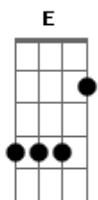

Munhoz & Mariano - Briga Na Boate

Tom: E

[intro]: B ... Dbm A E B

Dbm A
Sabe, eu odeio ver briga
E B
Mas ontem na boate foi até engraçado
Dbm A
A loira passa e me belisca
E B
E o cara ao lado dela já me chama de safado

[pre refrão]

Gbm A
Tem base, eu não fiz nada, não mexi com o seu ninguém
E B
A loira me belisca e me faz cara de neném
Gbm A
Bombado me encarando fazendo cara de mal
E B C
Beijei a loira a força e começou o quebra pau

[refrão]

Dbm A
Lá vai cadeira, lá vem garrafa
E B
Escondi na geladeira pra não levar mais uns tapas
Dbm A
O cara é forte e eu sou atrevido
E B
Beijei a loira dele e levei tapa no ouvido
Dbm A
Lá vai cadeira, lá vem garrafa
E B
Escondi na geladeira pra não levar mais uns tapas
Dbm A
O cara é forte e eu sou atrevido
E B
Beijei a loira dele e levei tapa do marido

[intro]: Dbm A E B

[repete tudo]

[refrão 2x]

Dbm A E B Dbm
Levei tapa do marido

Acordes

© ukulele-chords.com

© ukulele-chords.com

© ukulele-chords.com