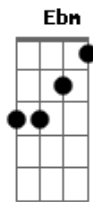

© ukulele-chords.com