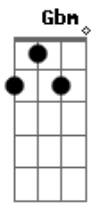

Munhoz & Mariano - Aí Complica Part. Fred Liel

Tom: **A**
Intro: **D A Bm G** (2x)

D
Quando você se pega sozinho
Olhando uma foto
Gbm
Bebendo chorando
G
E se apavora
Você ta sentindo
D A
Sinais de derrota
D
Ai você quer ver cair o mundo
Gbm
Se toca uma moda
Daquelas rasgada
G
Que te amarrota
Ai você chora, ai você chora
D
Quando a saudade
A Bm
Ta numa garrafa de pinga
G D A
Ai complica, ai complica
D A
Quando abrir o porta-mala
Bm
Sozinho na praça
G D A
E dá-lhe cachaça e dá-lhe cachaça
Bm
Não tem paixão que passa
G
Não tem paixão que passa

(**D A Bm G**)

(**B Gb Abm E**)
B
Quando você se pega sozinho
Ebm
Olhando uma foto
Bebendo chorando
E
E se apavora
Você ta sentindo
B Gb
Sinais de derrota
B
Ai você quer ver cair o mundo
Ebm
Se toca uma moda
Daquelas rasgada
E
Que te amarrota
Ai você chora, ai você chora
B
Quando a saudade
Gb Abm
Ta numa garrafa de pinga
E B Gb
Ai complica, ai complica
B Gb
Quando abrir o porta-mala
Abm
Sozinho na praça
E B Gb
E dá-lhe cachaça e dá-lhe cachaça
Abm
Não tem paixão que passa
E B
Não tem paixão que passa

(**B Gb Abm E**) (**B**)

Acordes

© ukulele-chords.com

© ukulele-chords.com

© ukulele-chords.com

© ukulele-chords.com

© ukulele-chords.com

© ukulele-chords.com