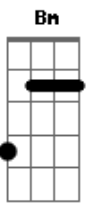

Munhoz & Mariano - Aí Complica Part. Fred Liel

Tom: **A**
Intro: **D A Bm G** (2x)

D
Quando você se pega sozinho
Olhando uma foto
Gbm
Bebendo chorando
G
E se apavora
Você ta sentindo
D A
Sinais de derrota
D
Ai você quer ver cair o mundo
Gbm
Se toca uma moda
Daquelas rasgada
G
Que te amarrota
Ai você chora, ai você chora
D
Quando a saudade
A Bm
Ta numa garrafa de pinga
G D A
Ai complica, ai complica
D A
Quando abrir o porta-mala
Bm
Sozinho na praça
G D A
E dá-lhe cachaça e dá-lhe cachaça
Bm
Não tem paixão que passa
G
Não tem paixão que passa

(**D A Bm G**)

(**B Gb Abm E**)
B
Quando você se pega sozinho
Ebm
Olhando uma foto
Bebendo chorando
E
E se apavora
Você ta sentindo
B Gb
Sinais de derrota
B
Ai você quer ver cair o mundo
Ebm
Se toca uma moda
Daquelas rasgada
E
Que te amarrota
Ai você chora, ai você chora
B
Quando a saudade
Gb Abm
Ta numa garrafa de pinga
E B Gb
Ai complica, ai complica
B Gb
Quando abrir o porta-mala
Abm
Sozinho na praça
E B Gb
E dá-lhe cachaça e dá-lhe cachaça
Abm
Não tem paixão que passa
E B
Não tem paixão que passa

(**B Gb Abm E**) (**B**)

Acordes

© ukulele-chords.com

© ukulele-chords.com

© ukulele-chords.com

© ukulele-chords.com

© ukulele-chords.com

© ukulele-chords.com