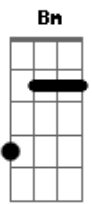

Munhoz & Mariano - Aí Complica Part. Fred Liel

Tom: **A**
Intro: **D A Bm G** (2x)

D
Quando você se pega sozinho
Olhando uma foto
Gbm
Bebendo chorando
G
E se apavora
Você ta sentindo
D A
Sinais de derrota
D
Ai você quer ver cair o mundo
Gbm
Se toca uma moda
Daquelas rasgada
G
Que te amarrota
Ai você chora, ai você chora
D
Quando a saudade
A Bm
Ta numa garrafa de pinga
G D A
Ai complica, ai complica
D A
Quando abrir o porta-mala
Bm
Sozinho na praça
G D A
E dá-lhe cachaça e dá-lhe cachaça
Bm
Não tem paixão que passa
G
Não tem paixão que passa

(**D A Bm G**)

(**B Gb Abm E**)
B
Quando você se pega sozinho
Ebm
Olhando uma foto
Bebendo chorando
E
E se apavora
Você ta sentindo
B Gb
Sinais de derrota
B
Ai você quer ver cair o mundo
Ebm
Se toca uma moda
Daquelas rasgada
E
Que te amarrota
Ai você chora, ai você chora
B
Quando a saudade
Gb Abm
Ta numa garrafa de pinga
E B Gb
Ai complica, ai complica
B Gb
Quando abrir o porta-mala
Abm
Sozinho na praça
E B Gb
E dá-lhe cachaça e dá-lhe cachaça
Abm
Não tem paixão que passa
E B
Não tem paixão que passa

(**B Gb Abm E**) (**B**)

Acordes

© ukulele-chords.com

© ukulele-chords.com

© ukulele-chords.com

© ukulele-chords.com

© ukulele-chords.com

© ukulele-chords.com