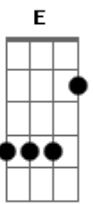

© ukulele-chords.com