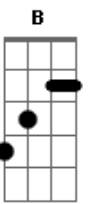

Munhoz & Mariano - Aí Complica Part. Fred Liel

Tom: **A**
Intro: **D A Bm G** (2x)

D
Quando você se pega sozinho
Olhando uma foto
Gbm
Bebendo chorando
G
E se apavora
Você ta sentindo
D A
Sinais de derrota
D
Ai você quer ver cair o mundo
Gbm
Se toca uma moda
Daquelas rasgada
G
Que te amarrota
Ai você chora, ai você chora
D
Quando a saudade
A Bm
Ta numa garrafa de pinga
G D A
Ai complica, ai complica
D A
Quando abrir o porta-mala
Bm
Sozinho na praça
G D A
E dá-lhe cachaça e dá-lhe cachaça
Bm
Não tem paixão que passa
G
Não tem paixão que passa

(**D A Bm G**)

(**B Gb Abm E**)
B
Quando você se pega sozinho
Ebm
Olhando uma foto
Bebendo chorando
E
E se apavora
Você ta sentindo
B Gb
Sinais de derrota
B
Ai você quer ver cair o mundo
Ebm
Se toca uma moda
Daquelas rasgada
E
Que te amarrota
Ai você chora, ai você chora
B
Quando a saudade
Gb Abm
Ta numa garrafa de pinga
E B Gb
Ai complica, ai complica
B Gb
Quando abrir o porta-mala
Abm
Sozinho na praça
E B Gb
E dá-lhe cachaça e dá-lhe cachaça
Abm
Não tem paixão que passa
E B
Não tem paixão que passa

(**B Gb Abm E**) (**B**)

Acordes

© ukulele-chords.com

© ukulele-chords.com

© ukulele-chords.com

© ukulele-chords.com

© ukulele-chords.com

© ukulele-chords.com