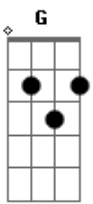

Munhoz & Mariano - Aí Complica Part. Fred Liel

Tom: **A**
Intro: **D A Bm G** (2x)

D
Quando você se pega sozinho
Olhando uma foto
Gbm
Bebendo chorando
G
E se apavora
Você ta sentindo
D A
Sinais de derrota
D
Ai você quer ver cair o mundo
Gbm
Se toca uma moda
Daquelas rasgada
G
Que te amarrota
Ai você chora, ai você chora
D
Quando a saudade
A Bm
Ta numa garrafa de pinga
G D A
Ai complica, ai complica
D A
Quando abrir o porta-mala
Bm
Sozinho na praça
G D A
E dá-lhe cachaça e dá-lhe cachaça
Bm
Não tem paixão que passa
G
Não tem paixão que passa

(**D A Bm G**)

(**B Gb Abm E**)
B
Quando você se pega sozinho
Ebm
Olhando uma foto
Bebendo chorando
E
E se apavora
Você ta sentindo
B Gb
Sinais de derrota
B
Ai você quer ver cair o mundo
Ebm
Se toca uma moda
Daquelas rasgada
E
Que te amarrota
Ai você chora, ai você chora
B
Quando a saudade
Gb Abm
Ta numa garrafa de pinga
E B Gb
Ai complica, ai complica
B Gb
Quando abrir o porta-mala
Abm
Sozinho na praça
E B Gb
E dá-lhe cachaça e dá-lhe cachaça
Abm
Não tem paixão que passa
E B
Não tem paixão que passa

(**B Gb Abm E**) (**B**)

Acordes

© ukulele-chords.com

© ukulele-chords.com

© ukulele-chords.com

© ukulele-chords.com

© ukulele-chords.com

© ukulele-chords.com