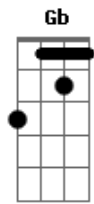

Munhoz & Mariano - Aí Complica Part. Fred Liel

Tom: **A**
Intro: **D A Bm G** (2x)

D
Quando você se pega sozinho
Olhando uma foto
Gbm
Bebendo chorando
G
E se apavora
Você ta sentindo
D A
Sinais de derrota
D
Ai você quer ver cair o mundo
Gbm
Se toca uma moda
Daquelas rasgada
G
Que te amarrota
Ai você chora, ai você chora
D
Quando a saudade
A Bm
Ta numa garrafa de pinga
G D A
Ai complica, ai complica
D A
Quando abrir o porta-mala
Bm
Sozinho na praça
G D A
E dá-lhe cachaça e dá-lhe cachaça
Bm
Não tem paixão que passa
G
Não tem paixão que passa

(**D A Bm G**)

(**B Gb Abm E**)
B
Quando você se pega sozinho
Ebm
Olhando uma foto
Bebendo chorando
E
E se apavora
Você ta sentindo
B Gb
Sinais de derrota
B
Ai você quer ver cair o mundo
Ebm
Se toca uma moda
Daquelas rasgada
E
Que te amarrota
Ai você chora, ai você chora
B
Quando a saudade
Gb Abm
Ta numa garrafa de pinga
E B Gb
Ai complica, ai complica
B Gb
Quando abrir o porta-mala
Abm
Sozinho na praça
E B Gb
E dá-lhe cachaça e dá-lhe cachaça
Abm
Não tem paixão que passa
E B
Não tem paixão que passa

(**B Gb Abm E**) (**B**)

Acordes

© ukulele-chords.com

© ukulele-chords.com

© ukulele-chords.com

© ukulele-chords.com

© ukulele-chords.com

© ukulele-chords.com