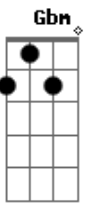

© ukulele-chords.com