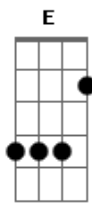

© ukulele-chords.com

© ukulele-chords.com