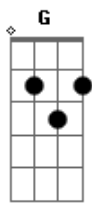

Munhoz & Mariano - Aí Complica Part. Fred Liel

Tom: **A**
Intro: **D A Bm G** (2x)

D
Quando você se pega sozinho
Olhando uma foto
Gbm
Bebendo chorando
G
E se apavora
Você ta sentindo
D A
Sinais de derrota
D
Ai você quer ver cair o mundo
Gbm
Se toca uma moda
Daquelas rasgada
G
Que te amarrota
Ai você chora, ai você chora
D
Quando a saudade
A Bm
Ta numa garrafa de pinga
G D A
Ai complica, ai complica
D A
Quando abrir o porta-mala
Bm
Sozinho na praça
G D A
E dá-lhe cachaça e dá-lhe cachaça
Bm
Não tem paixão que passa
G
Não tem paixão que passa

(**D A Bm G**)

(**B Gb Abm E**)
B
Quando você se pega sozinho
Ebm
Olhando uma foto
Bebendo chorando
E
E se apavora
Você ta sentindo
B Gb
Sinais de derrota
B
Ai você quer ver cair o mundo
Ebm
Se toca uma moda
Daquelas rasgada
E
Que te amarrota
Ai você chora, ai você chora
B
Quando a saudade
Gb Abm
Ta numa garrafa de pinga
E B Gb
Ai complica, ai complica
B Gb
Quando abrir o porta-mala
Abm
Sozinho na praça
E B Gb
E dá-lhe cachaça e dá-lhe cachaça
Abm
Não tem paixão que passa
E B
Não tem paixão que passa

(**B Gb Abm E**) (**B**)

Acordes

© ukulele-chords.com

© ukulele-chords.com

© ukulele-chords.com

© ukulele-chords.com

© ukulele-chords.com

© ukulele-chords.com