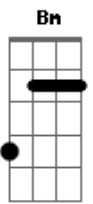

Munhoz & Mariano - Aí Complica Part. Fred Liel

Tom: **A**
Intro: **D A Bm G** (2x)

D
Quando você se pega sozinho
Olhando uma foto
Gbm
Bebendo chorando
G
E se apavora
Você ta sentindo
D A
Sinais de derrota
D
Ai você quer ver cair o mundo
Gbm
Se toca uma moda
Daquelas rasgada
G
Que te amarrota
Ai você chora, ai você chora
D
Quando a saudade
A Bm
Ta numa garrafa de pinga
G D A
Ai complica, ai complica
D A
Quando abrir o porta-mala
Bm
Sozinho na praça
G D A
E dá-lhe cachaça e dá-lhe cachaça
Bm
Não tem paixão que passa
G
Não tem paixão que passa

(**D A Bm G**)

(**B Gb Abm E**)
B
Quando você se pega sozinho
Ebm
Olhando uma foto
Bebendo chorando
E
E se apavora
Você ta sentindo
B Gb
Sinais de derrota
B
Ai você quer ver cair o mundo
Ebm
Se toca uma moda
Daquelas rasgada
E
Que te amarrota
Ai você chora, ai você chora
B
Quando a saudade
Gb Abm
Ta numa garrafa de pinga
E B Gb
Ai complica, ai complica
B Gb
Quando abrir o porta-mala
Abm
Sozinho na praça
E B Gb
E dá-lhe cachaça e dá-lhe cachaça
Abm
Não tem paixão que passa
E B
Não tem paixão que passa

(**B Gb Abm E**) (**B**)

Acordes

© ukulele-chords.com

© ukulele-chords.com

© ukulele-chords.com

© ukulele-chords.com

© ukulele-chords.com

© ukulele-chords.com