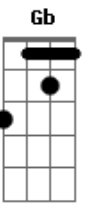

Munhoz & Mariano - Aí Complica Part. Fred Liel

Tom: **A**
Intro: **D A Bm G** (2x)

D
Quando você se pega sozinho
Olhando uma foto
Gbm
Bebendo chorando
G
E se apavora
Você ta sentindo
D A
Sinais de derrota
D
Ai você quer ver cair o mundo
Gbm
Se toca uma moda
Daquelas rasgada
G
Que te amarrota
Ai você chora, ai você chora
D
Quando a saudade
A Bm
Ta numa garrafa de pinga
G D A
Ai complica, ai complica
D A
Quando abrir o porta-mala
Bm
Sozinho na praça
G D A
E dá-lhe cachaça e dá-lhe cachaça
Bm
Não tem paixão que passa
G
Não tem paixão que passa

(**D A Bm G**)

(**B Gb Abm E**)
B
Quando você se pega sozinho
Ebm
Olhando uma foto
Bebendo chorando
E
E se apavora
Você ta sentindo
B Gb
Sinais de derrota
B
Ai você quer ver cair o mundo
Ebm
Se toca uma moda
Daquelas rasgada
E
Que te amarrota
Ai você chora, ai você chora
B
Quando a saudade
Gb Abm
Ta numa garrafa de pinga
E B Gb
Ai complica, ai complica
B Gb
Quando abrir o porta-mala
Abm
Sozinho na praça
E B Gb
E dá-lhe cachaça e dá-lhe cachaça
Abm
Não tem paixão que passa
E B
Não tem paixão que passa

(**B Gb Abm E**) (**B**)

Acordes

© ukulele-chords.com

© ukulele-chords.com

© ukulele-chords.com

© ukulele-chords.com

© ukulele-chords.com

© ukulele-chords.com