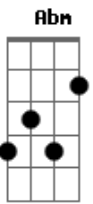

© ukulele-chords.com