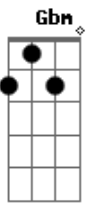

Munhoz & Mariano - Aí Complica Part. Fred Liel

Tom: **A**
Intro: **D A Bm G** (2x)

D
Quando você se pega sozinho
Olhando uma foto
Gbm
Bebendo chorando
G
E se apavora
Você ta sentindo
D A
Sinais de derrota
D
Ai você quer ver cair o mundo
Gbm
Se toca uma moda
Daquelas rasgada
G
Que te amarrota
Ai você chora, ai você chora
D
Quando a saudade
A Bm
Ta numa garrafa de pinga
G D A
Ai complica, ai complica
D A
Quando abrir o porta-mala
Bm
Sozinho na praça
G D A
E dá-lhe cachaça e dá-lhe cachaça
Bm
Não tem paixão que passa
G
Não tem paixão que passa

(**D A Bm G**)

(**B Gb Abm E**)
B
Quando você se pega sozinho
Ebm
Olhando uma foto
Bebendo chorando
E
E se apavora
Você ta sentindo
B Gb
Sinais de derrota
B
Ai você quer ver cair o mundo
Ebm
Se toca uma moda
Daquelas rasgada
E
Que te amarrota
Ai você chora, ai você chora
B
Quando a saudade
Gb Abm
Ta numa garrafa de pinga
E B Gb
Ai complica, ai complica
B Gb
Quando abrir o porta-mala
Abm
Sozinho na praça
E B Gb
E dá-lhe cachaça e dá-lhe cachaça
Abm
Não tem paixão que passa
E B
Não tem paixão que passa

(**B Gb Abm E**) (**B**)

Acordes

© ukulele-chords.com

© ukulele-chords.com

© ukulele-chords.com

© ukulele-chords.com

© ukulele-chords.com

© ukulele-chords.com