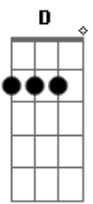

© ukulele-chords.com

© ukulele-chords.com