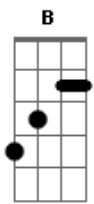

Munhoz & Mariano - Aí Complica Part. Fred Liel

Tom: **A**
Intro: **D A Bm G** (2x)

D
Quando você se pega sozinho
Olhando uma foto
Gbm
Bebendo chorando
G
E se apavora
Você ta sentindo
D A
Sinais de derrota
D
Ai você quer ver cair o mundo
Gbm
Se toca uma moda
Daquelas rasgada
G
Que te amarrota
Ai você chora, ai você chora
D
Quando a saudade
A Bm
Ta numa garrafa de pinga
G D A
Ai complica, ai complica
D A
Quando abrir o porta-mala
Bm
Sozinho na praça
G D A
E dá-lhe cachaça e dá-lhe cachaça
Bm
Não tem paixão que passa
G
Não tem paixão que passa

(**D A Bm G**)

(**B Gb Abm E**)
B
Quando você se pega sozinho
Ebm
Olhando uma foto
Bebendo chorando
E
E se apavora
Você ta sentindo
B Gb
Sinais de derrota
B
Ai você quer ver cair o mundo
Ebm
Se toca uma moda
Daquelas rasgada
E
Que te amarrota
Ai você chora, ai você chora
B
Quando a saudade
Gb Abm
Ta numa garrafa de pinga
E B Gb
Ai complica, ai complica
B Gb
Quando abrir o porta-mala
Abm
Sozinho na praça
E B Gb
E dá-lhe cachaça e dá-lhe cachaça
Abm
Não tem paixão que passa
E B
Não tem paixão que passa

(**B Gb Abm E**) (**B**)

Acordes

© ukulele-chords.com

© ukulele-chords.com

© ukulele-chords.com

© ukulele-chords.com

© ukulele-chords.com

© ukulele-chords.com