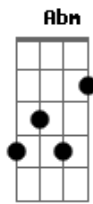

© ukulele-chords.com