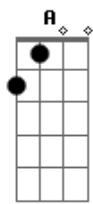

Munhoz & Mariano - Aí Complica Part. Fred Liel

Tom: **A**
Intro: **D A Bm G** (2x)

D
Quando você se pega sozinho
Olhando uma foto
Gbm
Bebendo chorando
G
E se apavora
Você ta sentindo
D A
Sinais de derrota
D
Ai você quer ver cair o mundo
Gbm
Se toca uma moda
Daquelas rasgada
G
Que te amarrota
Ai você chora, ai você chora
D
Quando a saudade
A Bm
Ta numa garrafa de pinga
G D A
Ai complica, ai complica
D A
Quando abrir o porta-mala
Bm
Sozinho na praça
G D A
E dá-lhe cachaça e dá-lhe cachaça
Bm
Não tem paixão que passa
G
Não tem paixão que passa

(**D A Bm G**)

(**B Gb Abm E**)
B
Quando você se pega sozinho
Ebm
Olhando uma foto
Bebendo chorando
E
E se apavora
Você ta sentindo
B Gb
Sinais de derrota
B
Ai você quer ver cair o mundo
Ebm
Se toca uma moda
Daquelas rasgada
E
Que te amarrota
Ai você chora, ai você chora
B
Quando a saudade
Gb Abm
Ta numa garrafa de pinga
E B Gb
Ai complica, ai complica
B Gb
Quando abrir o porta-mala
Abm
Sozinho na praça
E B Gb
E dá-lhe cachaça e dá-lhe cachaça
Abm
Não tem paixão que passa
E B
Não tem paixão que passa

(**B Gb Abm E**) (**B**)

Acordes