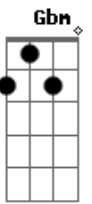

Munhoz & Mariano - Aí Complica Part. Fred Liel

Tom: **A**
Intro: **D A Bm G** (2x)

D
Quando você se pega sozinho
Olhando uma foto
Gbm
Bebendo chorando
G
E se apavora
Você ta sentindo
D A
Sinais de derrota
D
Ai você quer ver cair o mundo
Gbm
Se toca uma moda
Daquelas rasgada
G
Que te amarrota
Ai você chora, ai você chora
D
Quando a saudade
A Bm
Ta numa garrafa de pinga
G D A
Ai complica, ai complica
D A
Quando abrir o porta-mala
Bm
Sozinho na praça
G D A
E dá-lhe cachaça e dá-lhe cachaça
Bm
Não tem paixão que passa
G
Não tem paixão que passa

(**D A Bm G**)

(**B Gb Abm E**)
B
Quando você se pega sozinho
Ebm
Olhando uma foto
Bebendo chorando
E
E se apavora
Você ta sentindo
B Gb
Sinais de derrota
B
Ai você quer ver cair o mundo
Ebm
Se toca uma moda
Daquelas rasgada
E
Que te amarrota
Ai você chora, ai você chora
B
Quando a saudade
Gb Abm
Ta numa garrafa de pinga
E B Gb
Ai complica, ai complica
B Gb
Quando abrir o porta-mala
Abm
Sozinho na praça
E B Gb
E dá-lhe cachaça e dá-lhe cachaça
Abm
Não tem paixão que passa
E B
Não tem paixão que passa

(**B Gb Abm E**) (**B**)

Acordes

© ukulele-chords.com

© ukulele-chords.com

© ukulele-chords.com

© ukulele-chords.com

© ukulele-chords.com

© ukulele-chords.com