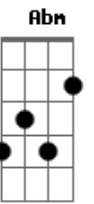

© ukulele-chords.com