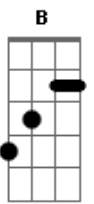

Munhoz & Mariano - Aí Complica Part. Fred Liel

Tom: **A**
Intro: **D A Bm G** (2x)

D
Quando você se pega sozinho
Olhando uma foto
Gbm
Bebendo chorando
G
E se apavora
Você ta sentindo
D A
Sinais de derrota
D
Ai você quer ver cair o mundo
Gbm
Se toca uma moda
Daquelas rasgada
G
Que te amarrota
Ai você chora, ai você chora
D
Quando a saudade
A Bm
Ta numa garrafa de pinga
G D A
Ai complica, ai complica
D A
Quando abrir o porta-mala
Bm
Sozinho na praça
G D A
E dá-lhe cachaça e dá-lhe cachaça
Bm
Não tem paixão que passa
G
Não tem paixão que passa

(**D A Bm G**)

(**B Gb Abm E**)
B
Quando você se pega sozinho
Ebm
Olhando uma foto
Bebendo chorando
E
E se apavora
Você ta sentindo
B Gb
Sinais de derrota
B
Ai você quer ver cair o mundo
Ebm
Se toca uma moda
Daquelas rasgada
E
Que te amarrota
Ai você chora, ai você chora
B
Quando a saudade
Gb Abm
Ta numa garrafa de pinga
E B Gb
Ai complica, ai complica
B Gb
Quando abrir o porta-mala
Abm
Sozinho na praça
E B Gb
E dá-lhe cachaça e dá-lhe cachaça
Abm
Não tem paixão que passa
E B
Não tem paixão que passa

(**B Gb Abm E**) (**B**)

Acordes

© ukulele-chords.com

© ukulele-chords.com

© ukulele-chords.com

© ukulele-chords.com

© ukulele-chords.com

© ukulele-chords.com