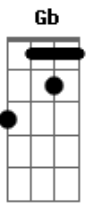

Munhoz & Mariano - Aí Complica Part. Fred Liel

Tom: **A**
Intro: **D A Bm G** (2x)

D
Quando você se pega sozinho
Olhando uma foto
Gbm
Bebendo chorando
G
E se apavora
Você ta sentindo
D A
Sinais de derrota
D
Ai você quer ver cair o mundo
Gbm
Se toca uma moda
Daquelas rasgada
G
Que te amarrota
Ai você chora, ai você chora
D
Quando a saudade
A Bm
Ta numa garrafa de pinga
G D A
Ai complica, ai complica
D A
Quando abrir o porta-mala
Bm
Sozinho na praça
G D A
E dá-lhe cachaça e dá-lhe cachaça
Bm
Não tem paixão que passa
G
Não tem paixão que passa

(**D A Bm G**)

(**B Gb Abm E**)
B
Quando você se pega sozinho
Ebm
Olhando uma foto
Bebendo chorando
E
E se apavora
Você ta sentindo
B Gb
Sinais de derrota
B
Ai você quer ver cair o mundo
Ebm
Se toca uma moda
Daquelas rasgada
E
Que te amarrota
Ai você chora, ai você chora
B
Quando a saudade
Gb Abm
Ta numa garrafa de pinga
E B Gb
Ai complica, ai complica
B Gb
Quando abrir o porta-mala
Abm
Sozinho na praça
E B Gb
E dá-lhe cachaça e dá-lhe cachaça
Abm
Não tem paixão que passa
E B
Não tem paixão que passa

(**B Gb Abm E**) (**B**)

Acordes

© ukulele-chords.com

© ukulele-chords.com

© ukulele-chords.com

© ukulele-chords.com

© ukulele-chords.com

© ukulele-chords.com