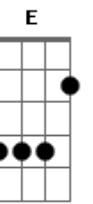

© ukulele-chords.com