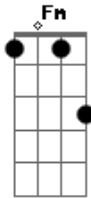

© ukulele-chords.com