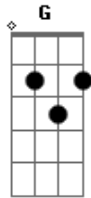

© ukulele-chords.com