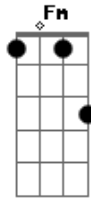

© ukulele-chords.com