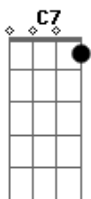

© ukulele-chords.com