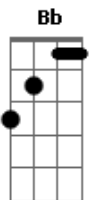

© ukulele-chords.com