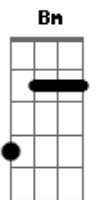

© ukulele-chords.com