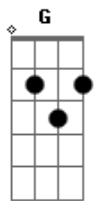

© ukulele-chords.com