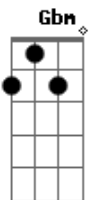

© ukulele-chords.com