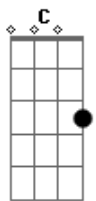

© ukulele-chords.com