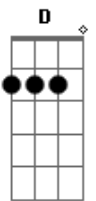

Mundo Irmão - Maior Prova de Amor

Tom: D

Quando tudo parece perdido estar
 Já não encontro mais razão para viver
 Então lembro daquele que me amou
 E na cruz todo seu sangue derramou
 Foi humilhado, cuspiram em seu rosto
 Mas foi fiel até o fim

D Bm7 Em7
 Se entregou como cordeiro
 E se imolou por amor a mim
 D7 D G7 A
 No calvário Senhor
 Quando tudo parecia ter fim
 Foi lá na cruz
 Que a maior prova de amor
 Se concretizou

Acordes

© ukulele-chords.com