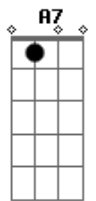

© ukulele-chords.com