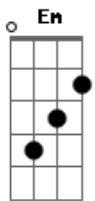

© ukulele-chords.com