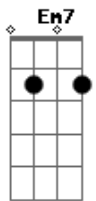

© ukulele-chords.com