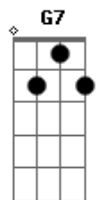

© ukulele-chords.com