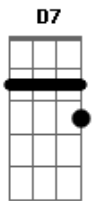

© ukulele-chords.com