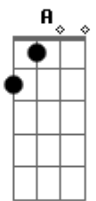

Mundo Irmão - Maior Prova de Amor

Tom: D

Quando tudo parece perdido estar
 Já não encontro mais razão para viver
 Então lembro daquele que me amou
 E na cruz todo seu sangue derramou
 Foi humilhado, cuspiram em seu rosto
 Mas foi fiel até o fim

D Bm7 Em7
 Se entregou como cordeiro
 E se imolou por amor a mim
 D7 D G7 A
 No calvário Senhor
 Quando tudo parecia ter fim
 Foi lá na cruz
 Que a maior prova de amor
 Se concretizou

Acordes

© ukulele-chords.com