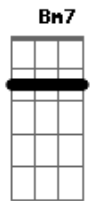

© ukulele-chords.com