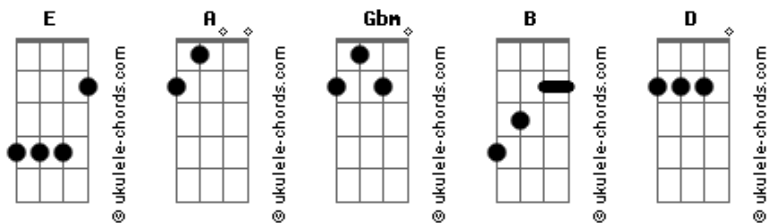

# Mundo Bita - Sábia Coruja

tom:

**E**  
[Primeira Parte]

**E**  
Lua, Lua trouxe noite bela  
**E**  
Da minha janela, posso vê-la  
**A**  
Encobrir o céu com seu lençol de estrelas

[Segunda Parte]

**E**  
Dessa hora até o Sol clarear  
**E**  
Nossa amiga brinca sob o luar  
**A**  
Pluma leve, abra suas asas pra voar

[Pré-Refrão]

**Gbm** **E**  
Eu viajo com você, Coruja  
**A** **E**  
No meu sonho de verão  
**Gbm** **E**  
Pela lente dos teus grandes olhos  
**A**  
Hoje vou viajar  
**A**  
Para qualquer lugar  
**B**  
Em qualquer direção

## Acordes

Ah, ah, esse é o conselho sábio que a Coruja dá

[Primeira Parte]

**E**  
Lua, Lua trouxe noite bela  
**E**  
Da minha janela, posso vê-la  
**A**  
Encobrir o céu com seu lençol de estrelas

[Segunda Parte]