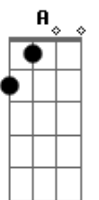

© ukulele-chords.com