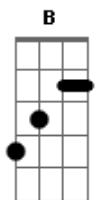

Mundo Bitá - Roda Roda

Tom: E
Intro: E Gb A B

E Dbm
A minha bicicleta pedala poesia
A B
Me mostra a cidade como eu não conhecia
E Dbm Gb
O meu irmão pequeno me segue de pertinho
A B
Guiando alegria, levando seu carrinho
E Dbm A B
Roda roda, vamos passear, deixa o vento nos trazer de volta
E Dbm A B
Roda roda, até o Sol se pôr, pois é hora de voltar pra casa

E Dbm
O meu skate afoito manobra rebeldia
A B
Voando pela pista, fazendo estripulia
E Dbm Gb
A minha amiguinha patina atrás de mim

A B
Desliza gentileza, correndo em seus patins

E Dbm A B
Roda roda, vamos passear, deixa o vento nos trazer de volta
E Dbm A B
Roda roda, até o Sol se pôr, pois é hora de voltar pra casa

E Dbm
Roda roda o mundo sem parar
A B
E se quiser me dê a mão para não desequilibrar, amigo
E Dbm
Roda roda o mundo sem parar
A B
E se quiser me dê a mão para não desequilibrar, amigo

E Dbm A B
Roda roda, vamos passear, deixa o vento nos trazer de volta
E Dbm A B
Roda roda, até o Sol se pôr, pois é hora de voltar pra casa

Final: E Gb A B E

Acordes

© ukulele-chords.com

© ukulele-chords.com

© ukulele-chords.com

© ukulele-chords.com

© ukulele-chords.com