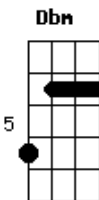

Mundo Bitá - Roda Roda

Tom: E
Intro: E Gb A B

E Dbm
A minha bicicleta pedala poesia
A B
Me mostra a cidade como eu não conhecia
E Dbm Gb
O meu irmão pequeno me segue de pertinho
A B
Guiando alegria, levando seu carrinho
E Dbm A B
Roda roda, vamos passear, deixa o vento nos trazer de volta
E Dbm A B
Roda roda, até o Sol se pôr, pois é hora de voltar pra casa

Final: E Gb A B E

Acordes

© ukulele-chords.com

© ukulele-chords.com

© ukulele-chords.com

© ukulele-chords.com

© ukulele-chords.com