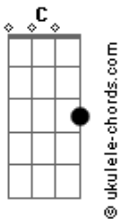

Mundo Bitá - Que É Que o Macaco É?

tom:

C

[Primeira Parte]

^{G7}
Pula que pula, galho em galho
^C
Por entre as gotas de orvalho
^{G7} ^C
Nas folhas verdes da floresta

^{G7} ^C
Mais piruetas, cambalhotas
^{G7} ^C
Arranca palmas da patota
^{G7} ^C
A natureza é uma festa

[Refrão]

^{G7}
Que é que o macaco é?
^C
Defensor da nossa mata
^{G7}
Que é que o macaco quer?
^C
Cacho de banana prata

^{G7}
Quando o macaco faz macacada
^C
Tá te dizendo: não dê mancada
^{G7} ^C
Cuida do planeta, ele é tua morada

[Segunda Parte]

^{G7}
Saltou do pé da bananeira
^C
Atravessou a selva inteira
^{G7} ^C
Árvores cor de esmeralda

Acordes

Vê se não perde ele de vista

^C
Parece até um trapezista
^{G7} ^C
Se balançando pela cauda