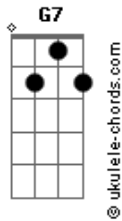

# Mundo Bitá - Que É Que o Macaco É?

tom:

C

[Primeira Parte]

<sup>G7</sup>  
Pula que pula, galho em galho  
<sup>C</sup>  
Por entre as gotas de orvalho  
<sup>G7</sup> <sup>C</sup>  
Nas folhas verdes da floresta

<sup>G7</sup> <sup>C</sup>  
Mais piruetas, cambalhotas  
<sup>G7</sup> <sup>C</sup>  
Arranca palmas da patota  
<sup>G7</sup> <sup>C</sup>  
A natureza é uma festa

[Refrão]

<sup>G7</sup>  
Que é que o macaco é?  
<sup>C</sup>  
Defensor da nossa mata  
<sup>G7</sup>  
Que é que o macaco quer?  
<sup>C</sup>  
Cacho de banana prata

<sup>G7</sup>  
Quando o macaco faz macacada  
<sup>C</sup>  
Tá te dizendo: não dê mancada  
<sup>G7</sup> <sup>C</sup>  
Cuida do planeta, ele é tua morada

[Segunda Parte]

<sup>G7</sup>  
Saltou do pé da bananeira  
<sup>C</sup>  
Atravessou a selva inteira  
<sup>G7</sup> <sup>C</sup>  
Árvores cor de esmeralda

## Acordes

Vê se não perde ele de vista

<sup>C</sup>  
Parece até um trapezista  
<sup>G7</sup> <sup>C</sup>  
Se balançando pela cauda

[Refrão]

<sup>G7</sup>  
Que é que o macaco é?  
<sup>C</sup>  
Defensor da nossa mata  
<sup>G7</sup>  
Que é que o macaco quer?  
<sup>C</sup>  
Cacho de banana prata