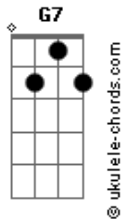

Mundo Bitá - Que É Que o Macaco É?

tom:

C

[Primeira Parte]

^{G7}
Pula que pula, galho em galho
^C
Por entre as gotas de orvalho
^{G7} ^C
Nas folhas verdes da floresta

^{G7} ^C
Mais piruetas, cambalhotas
^{G7} ^C
Arranca palmas da patota
^{G7} ^C
A natureza é uma festa

[Refrão]

^{G7}
Que é que o macaco é?
^C
Defensor da nossa mata
^{G7}
Que é que o macaco quer?
^C
Cacho de banana prata

^{G7}
Quando o macaco faz macacada
^C
Tá te dizendo: não dê mancada
^{G7} ^C
Cuida do planeta, ele é tua morada

[Segunda Parte]

^{G7}
Saltou do pé da bananeira
^C
Atravessou a selva inteira
^{G7} ^C
Árvores cor de esmeralda

Acordes

Vê se não perde ele de vista

^C
Parece até um trapezista
^{G7} ^C
Se balançando pela cauda