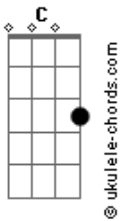

# Mundo Bitá - Que É Que o Macaco É?

tom:

C

[Primeira Parte]

<sup>G7</sup>  
Pula que pula, galho em galho  
<sup>C</sup>  
Por entre as gotas de orvalho  
<sup>G7</sup> <sup>C</sup>  
Nas folhas verdes da floresta

<sup>G7</sup> <sup>C</sup>  
Mais piruetas, cambalhotas  
<sup>G7</sup> <sup>C</sup>  
Arranca palmas da patota  
<sup>G7</sup> <sup>C</sup>  
A natureza é uma festa

[Refrão]

<sup>G7</sup>  
Que é que o macaco é?  
<sup>C</sup>  
Defensor da nossa mata  
<sup>G7</sup>  
Que é que o macaco quer?  
<sup>C</sup>  
Cacho de banana prata

<sup>G7</sup>  
Quando o macaco faz macacada  
<sup>C</sup>  
Tá te dizendo: não dê mancada  
<sup>G7</sup> <sup>C</sup>  
Cuida do planeta, ele é tua morada

[Segunda Parte]

<sup>G7</sup>  
Saltou do pé da bananeira  
<sup>C</sup>  
Atravessou a selva inteira  
<sup>G7</sup> <sup>C</sup>  
Árvores cor de esmeralda

## Acordes

Vê se não perde ele de vista

<sup>C</sup>  
Parece até um trapezista  
<sup>G7</sup> <sup>C</sup>  
Se balançando pela cauda

[Refrão]

<sup>G7</sup>  
Que é que o macaco é?  
<sup>C</sup>  
Defensor da nossa mata  
<sup>G7</sup>  
Que é que o macaco quer?  
<sup>C</sup>  
Cacho de banana prata