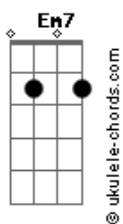

# Mundo Bitá - Olha Tudo

tom:

Intro: G7M

G7M Em7  
Olha bem pertinho do meu olho  
Em7 Bm7 D G7M Em7 Bm7 D  
E vê como é redondo  
G7M  
É uma bolinha branca  
Em7 Bm7 D G7M Em7 Bm7 D  
E uma bolinha escura dentro  
G7M Em7 Bm7 D G7M Em7 Bm7 D  
Quando estou feliz eles reluzem como duas joias  
Em7 Bm7 D G7M Em7 Bm7 D  
Se me zango agora e choro, hora de tomarem banho

G C  
Abre e fecha, abre e fecha, olha tudo e vê

A  
Até onde a vista alcança

D C Bm Am  
Longe, longe, muito longe

D C Bm Am  
Onde a Lua se esconde

D C Bm Am

## Acordes

Depois de onde para o bonde  
D C Bm Am G Em7 D7  
O meu olho vê tudo pra mim

G7M Em7 Bm7 D G7M Em7 Bm7 D  
Me acalma olhar no olho da minha mamãe sorrindo  
G7M Em7 Bm7 D G7M Em7 Bm7 D  
Perceber que o papai veio me ver aqui dormindo  
G7M Em7 Bm7 D G7M Em7 Bm7 D  
Conte quantas cores cabem dentro desse arco-íris  
G7M Em7 Bm7 D G7M Em7 Bm7 D  
Tente enxergar em tudo sempre um lado positivo

G C  
Abre e fecha, abre e fecha, olha tudo e vê

A  
Até onde a vista alcança

D C Bm Am  
Longe, longe, muito longe

D C Bm Am  
Onde a Lua se esconde

D C Bm Am  
Depois de onde para o bonde  
D C Bm Am G Em7 D7  
O meu olho vê tudo pra mim