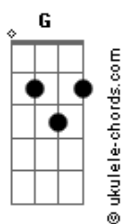

Mundo Bitá - Olha Tudo

tom:

Intro: G7M

G7M Em7
Olha bem pertinho do meu olho
Em7 Bm7 D G7M Em7 Bm7 D
E vê como é redondo
G7M
É uma bolinha branca
Em7 Bm7 D G7M Em7 Bm7 D
E uma bolinha escura dentro
G7M Em7 Bm7 D G7M Em7 Bm7 D
Quando estou feliz eles reluzem como duas joias
Em7 Bm7 D G7M Em7 Bm7 D
Se me zango agora e choro, hora de tomarem banho

G C
Abre e fecha, abre e fecha, olha tudo e vê

A
Até onde a vista alcança

D C Bm Am
Longe, longe, muito longe

D C Bm Am
Onde a Lua se esconde

D C Bm Am

Acordes

Depois de onde para o bonde
D C Bm Am G Em7 D7
O meu olho vê tudo pra mim

G7M Em7 Bm7 D G7M Em7 Bm7 D
Me acalma olhar no olho da minha mamãe sorrindo
G7M Em7 Bm7 D G7M Em7 Bm7 D
Perceber que o papai veio me ver aqui dormindo
G7M Em7 Bm7 D G7M Em7 Bm7 D
Conte quantas cores cabem dentro desse arco-íris
G7M Em7 Bm7 D G7M Em7 Bm7 D
Tente enxergar em tudo sempre um lado positivo

G C
Abre e fecha, abre e fecha, olha tudo e vê

A
Até onde a vista alcança

D C Bm Am
Longe, longe, muito longe

D C Bm Am
Onde a Lua se esconde

D C Bm Am
Depois de onde para o bonde
D C Bm Am G Em7 D7
O meu olho vê tudo pra mim