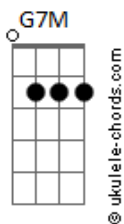

Mundo Bitá - Olha Tudo

tom:

Intro: G7M

G7M Em7
Olha bem pertinho do meu olho
Em7 Bm7 D G7M Em7 Bm7 D
E vê como é redondo
G7M
É uma bolinha branca
Em7 Bm7 D G7M Em7 Bm7 D
E uma bolinha escura dentro
G7M Em7 Bm7 D G7M Em7 Bm7 D
Quando estou feliz eles reluzem como duas joias
Em7 Bm7 D G7M Em7 Bm7 D
Se me zango agora e choro, hora de tomarem banho

G C
Abre e fecha, abre e fecha, olha tudo e vê

A
Até onde a vista alcança

D C Bm Am
Longe, longe, muito longe

D C Bm Am
Onde a Lua se esconde

D C Bm Am

Acordes

Depois de onde para o bonde
D C Bm Am G Em7 D7
O meu olho vê tudo pra mim

G7M Em7 Bm7 D G7M Em7 Bm7 D
Me acalma olhar no olho da minha mamãe sorrindo
G7M Em7 Bm7 D G7M Em7 Bm7 D
Perceber que o papai veio me ver aqui dormindo
G7M Em7 Bm7 D G7M Em7 Bm7 D
Conte quantas cores cabem dentro desse arco-íris
G7M Em7 Bm7 D G7M Em7 Bm7 D
Tente enxergar em tudo sempre um lado positivo

G C
Abre e fecha, abre e fecha, olha tudo e vê

A
Até onde a vista alcança

D C Bm Am
Longe, longe, muito longe

D C Bm Am
Onde a Lua se esconde

D C Bm Am
Depois de onde para o bonde
D C Bm Am G Em7 D7
O meu olho vê tudo pra mim