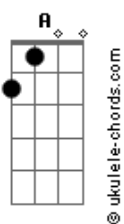

Mundo Bitá - Olha Tudo

tom:

Intro: G7M

G7M Em7
Olha bem pertinho do meu olho
Em7 Bm7 D G7M Em7 Bm7 D
E vê como é redondo
G7M
É uma bolinha branca
Em7 Bm7 D G7M Em7 Bm7 D
E uma bolinha escura dentro
G7M Em7 Bm7 D G7M Em7 Bm7 D
Quando estou feliz eles reluzem como duas joias
Em7 Bm7 D G7M Em7 Bm7 D
Se me zango agora e choro, hora de tomarem banho

G C
Abre e fecha, abre e fecha, olha tudo e vê

A
Até onde a vista alcança

D C Bm Am
Longe, longe, muito longe

D C Bm Am
Onde a Lua se esconde

D C Bm Am

Acordes

Depois de onde para o bonde
D C Bm Am G Em7 D7
O meu olho vê tudo pra mim

G7M Em7 Bm7 D G7M Em7 Bm7 D
Me acalma olhar no olho da minha mamãe sorrindo
G7M Em7 Bm7 D G7M Em7 Bm7 D
Perceber que o papai veio me ver aqui dormindo
G7M Em7 Bm7 D G7M Em7 Bm7 D
Conte quantas cores cabem dentro desse arco-íris
G7M Em7 Bm7 D G7M Em7 Bm7 D
Tente enxergar em tudo sempre um lado positivo

G C
Abre e fecha, abre e fecha, olha tudo e vê

A
Até onde a vista alcança

D C Bm Am
Longe, longe, muito longe

D C Bm Am
Onde a Lua se esconde

D C Bm Am
Depois de onde para o bonde
D C Bm Am G Em7 D7
O meu olho vê tudo pra mim