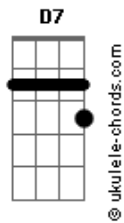

# Mundo Bitá - Olha Tudo

tom:

Intro: G7M

G7M Em7  
Olha bem pertinho do meu olho  
Em7 Bm7 D G7M Em7 Bm7 D  
E vê como é redondo  
G7M  
É uma bolinha branca  
Em7 Bm7 D G7M Em7 Bm7 D  
E uma bolinha escura dentro  
G7M Em7 Bm7 D G7M Em7 Bm7 D  
Quando estou feliz eles reluzem como duas joias  
Em7 Bm7 D G7M Em7 Bm7 D  
Se me zango agora e choro, hora de tomarem banho

G C  
Abre e fecha, abre e fecha, olha tudo e vê

A  
Até onde a vista alcança

D C Bm Am  
Longe, longe, muito longe

D C Bm Am  
Onde a Lua se esconde

D C Bm Am

## Acordes

Depois de onde para o bonde  
D C Bm Am G Em7 D7  
O meu olho vê tudo pra mim

G7M Em7 Bm7 D G7M Em7 Bm7 D  
Me acalma olhar no olho da minha mamãe sorrindo  
G7M Em7 Bm7 D G7M Em7 Bm7 D  
Perceber que o papai veio me ver aqui dormindo  
G7M Em7 Bm7 D G7M Em7 Bm7 D  
Conte quantas cores cabem dentro desse arco-íris  
G7M Em7 Bm7 D G7M Em7 Bm7 D  
Tente enxergar em tudo sempre um lado positivo

G C  
Abre e fecha, abre e fecha, olha tudo e vê

A  
Até onde a vista alcança

D C Bm Am  
Longe, longe, muito longe

D C Bm Am  
Onde a Lua se esconde

D C Bm Am  
Depois de onde para o bonde  
D C Bm Am G Em7 D7  
O meu olho vê tudo pra mim