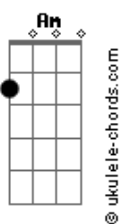

# Mundo Bitá - Olha Tudo

tom:

Intro: G7M

G7M Em7  
Olha bem pertinho do meu olho  
Em7 Bm7 D G7M Em7 Bm7 D  
E vê como é redondo  
G7M  
É uma bolinha branca  
Em7 Bm7 D G7M Em7 Bm7 D  
E uma bolinha escura dentro  
G7M Em7 Bm7 D G7M Em7 Bm7 D  
Quando estou feliz eles reluzem como duas joias  
Em7 Bm7 D G7M Em7 Bm7 D  
Se me zango agora e choro, hora de tomarem banho

G C  
Abre e fecha, abre e fecha, olha tudo e vê

A  
Até onde a vista alcança

D C Bm Am  
Longe, longe, muito longe

D C Bm Am  
Onde a Lua se esconde

D C Bm Am

## Acordes

Depois de onde para o bonde  
D C Bm Am G Em7 D7  
O meu olho vê tudo pra mim

G7M Em7 Bm7 D G7M Em7 Bm7 D  
Me acalma olhar no olho da minha mamãe sorrindo  
G7M Em7 Bm7 D G7M Em7 Bm7 D  
Perceber que o papai veio me ver aqui dormindo  
G7M Em7 Bm7 D G7M Em7 Bm7 D  
Conte quantas cores cabem dentro desse arco-íris  
G7M Em7 Bm7 D G7M Em7 Bm7 D  
Tente enxergar em tudo sempre um lado positivo