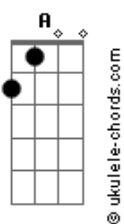

# Mundo Bitá - Olha Tudo

tom:

Intro: G7M

G7M Em7  
Olha bem pertinho do meu olho  
Em7 Bm7 D G7M Em7 Bm7 D  
E vê como é redondo  
G7M  
É uma bolinha branca  
Em7 Bm7 D G7M Em7 Bm7 D  
E uma bolinha escura dentro  
G7M Em7 Bm7 D G7M Em7 Bm7 D  
Quando estou feliz eles reluzem como duas joias  
Em7 Bm7 D G7M Em7 Bm7 D  
Se me zango agora e choro, hora de tomarem banho

G C  
Abre e fecha, abre e fecha, olha tudo e vê

A  
Até onde a vista alcança

D C Bm Am  
Longe, longe, muito longe

D C Bm Am  
Onde a Lua se esconde

D C Bm Am

## Acordes

Depois de onde para o bonde  
D C Bm Am G Em7 D7  
O meu olho vê tudo pra mim

G7M Em7 Bm7 D G7M Em7 Bm7 D  
Me acalma olhar no olho da minha mamãe sorrindo  
G7M Em7 Bm7 D G7M Em7 Bm7 D  
Perceber que o papai veio me ver aqui dormindo  
G7M Em7 Bm7 D G7M Em7 Bm7 D  
Conte quantas cores cabem dentro desse arco-íris  
G7M Em7 Bm7 D G7M Em7 Bm7 D  
Tente enxergar em tudo sempre um lado positivo

G C  
Abre e fecha, abre e fecha, olha tudo e vê

A  
Até onde a vista alcança

D C Bm Am  
Longe, longe, muito longe

D C Bm Am  
Onde a Lua se esconde

D C Bm Am  
Depois de onde para o bonde  
D C Bm Am G Em7 D7  
O meu olho vê tudo pra mim