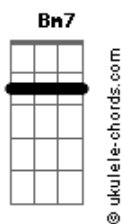

Mundo Bitá - Olha Tudo

tom:

Intro: G7M

G7M Em7
Olha bem pertinho do meu olho
Em7 Bm7 D G7M Em7 Bm7 D
E vê como é redondo
G7M
É uma bolinha branca
Em7 Bm7 D G7M Em7 Bm7 D
E uma bolinha escura dentro
G7M Em7 Bm7 D G7M Em7 Bm7 D
Quando estou feliz eles reluzem como duas joias
Em7 Bm7 D G7M Em7 Bm7 D
Se me zango agora e choro, hora de tomarem banho

G C
Abre e fecha, abre e fecha, olha tudo e vê

A
Até onde a vista alcança

D C Bm Am
Longe, longe, muito longe

D C Bm Am
Onde a Lua se esconde

D C Bm Am

Acordes

Depois de onde para o bonde
D C Bm Am G Em7 D7
O meu olho vê tudo pra mim

G7M Em7 Bm7 D G7M Em7 Bm7 D
Me acalma olhar no olho da minha mamãe sorrindo
G7M Em7 Bm7 D G7M Em7 Bm7 D
Perceber que o papai veio me ver aqui dormindo
G7M Em7 Bm7 D G7M Em7 Bm7 D
Conte quantas cores cabem dentro desse arco-íris
G7M Em7 Bm7 D G7M Em7 Bm7 D
Tente enxergar em tudo sempre um lado positivo