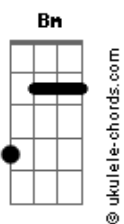

# Mundo Bitá - Olha Tudo

tom:

Intro: G7M

G7M Em7  
Olha bem pertinho do meu olho  
Em7 Bm7 D G7M Em7 Bm7 D  
E vê como é redondo  
G7M  
É uma bolinha branca  
Em7 Bm7 D G7M Em7 Bm7 D  
E uma bolinha escura dentro  
G7M Em7 Bm7 D G7M Em7 Bm7 D  
Quando estou feliz eles reluzem como duas joias  
Em7 Bm7 D G7M Em7 Bm7 D  
Se me zango agora e choro, hora de tomarem banho

G C  
Abre e fecha, abre e fecha, olha tudo e vê

A  
Até onde a vista alcança

D C Bm Am  
Longe, longe, muito longe

D C Bm Am  
Onde a Lua se esconde

D C Bm Am

## Acordes

Depois de onde para o bonde  
D C Bm Am G Em7 D7  
O meu olho vê tudo pra mim

G7M Em7 Bm7 D G7M Em7 Bm7 D  
Me acalma olhar no olho da minha mamãe sorrindo  
G7M Em7 Bm7 D G7M Em7 Bm7 D  
Perceber que o papai veio me ver aqui dormindo  
G7M Em7 Bm7 D G7M Em7 Bm7 D  
Conte quantas cores cabem dentro desse arco-íris  
G7M Em7 Bm7 D G7M Em7 Bm7 D  
Tente enxergar em tudo sempre um lado positivo

G C  
Abre e fecha, abre e fecha, olha tudo e vê

A  
Até onde a vista alcança

D C Bm Am  
Longe, longe, muito longe

D C Bm Am  
Onde a Lua se esconde

D C Bm Am  
Depois de onde para o bonde  
D C Bm Am G Em7 D7  
O meu olho vê tudo pra mim