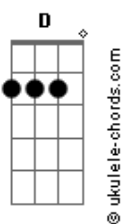

Mundo Bitá - Olha Tudo

tom:

Intro: G7M

G7M Em7
Olha bem pertinho do meu olho
Em7 Bm7 D G7M Em7 Bm7 D
E vê como é redondo
G7M
É uma bolinha branca
Em7 Bm7 D G7M Em7 Bm7 D
E uma bolinha escura dentro
G7M Em7 Bm7 D G7M Em7 Bm7 D
Quando estou feliz eles reluzem como duas joias
Em7 Bm7 D G7M Em7 Bm7 D
Se me zango agora e choro, hora de tomarem banho

G C
Abre e fecha, abre e fecha, olha tudo e vê

A
Até onde a vista alcança

D C Bm Am
Longe, longe, muito longe

D C Bm Am
Onde a Lua se esconde

D C Bm Am

Acordes

Depois de onde para o bonde
D C Bm Am G Em7 D7
O meu olho vê tudo pra mim

G7M Em7 Bm7 D G7M Em7 Bm7 D
Me acalma olhar no olho da minha mamãe sorrindo
G7M Em7 Bm7 D G7M Em7 Bm7 D
Perceber que o papai veio me ver aqui dormindo
G7M Em7 Bm7 D G7M Em7 Bm7 D
Conte quantas cores cabem dentro desse arco-íris
G7M Em7 Bm7 D G7M Em7 Bm7 D
Tente enxergar em tudo sempre um lado positivo

G C
Abre e fecha, abre e fecha, olha tudo e vê

A
Até onde a vista alcança

D C Bm Am
Longe, longe, muito longe

D C Bm Am
Onde a Lua se esconde

D C Bm Am
Depois de onde para o bonde
D C Bm Am G Em7 D7
O meu olho vê tudo pra mim