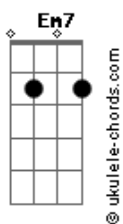

Mundo Bitá - Olha Tudo

tom:

Intro: G7M

G7M Em7
Olha bem pertinho do meu olho
Em7 Bm7 D G7M Em7 Bm7 D
E vê como é redondo
G7M
É uma bolinha branca
Em7 Bm7 D G7M Em7 Bm7 D
E uma bolinha escura dentro
G7M Em7 Bm7 D G7M Em7 Bm7 D
Quando estou feliz eles reluzem como duas joias
Em7 Bm7 D G7M Em7 Bm7 D
Se me zango agora e choro, hora de tomarem banho

G C
Abre e fecha, abre e fecha, olha tudo e vê

A
Até onde a vista alcança

D C Bm Am
Longe, longe, muito longe

D C Bm Am
Onde a Lua se esconde

D C Bm Am

Acordes

Depois de onde para o bonde
D C Bm Am G Em7 D7
O meu olho vê tudo pra mim

G7M Em7 Bm7 D G7M Em7 Bm7 D
Me acalma olhar no olho da minha mamãe sorrindo
G7M Em7 Bm7 D G7M Em7 Bm7 D
Perceber que o papai veio me ver aqui dormindo
G7M Em7 Bm7 D G7M Em7 Bm7 D
Conte quantas cores cabem dentro desse arco-íris
G7M Em7 Bm7 D G7M Em7 Bm7 D
Tente enxergar em tudo sempre um lado positivo

G C
Abre e fecha, abre e fecha, olha tudo e vê

A
Até onde a vista alcança

D C Bm Am
Longe, longe, muito longe

D C Bm Am
Onde a Lua se esconde

D C Bm Am
Depois de onde para o bonde
D C Bm Am G Em7 D7
O meu olho vê tudo pra mim