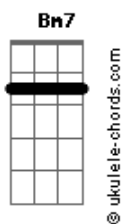

# Mundo Bitá - Olha Tudo

tom:

Intro: G7M

G7M Em7  
Olha bem pertinho do meu olho  
Em7 Bm7 D G7M Em7 Bm7 D  
E vê como é redondo  
G7M  
É uma bolinha branca  
Em7 Bm7 D G7M Em7 Bm7 D  
E uma bolinha escura dentro  
G7M Em7 Bm7 D G7M Em7 Bm7 D  
Quando estou feliz eles reluzem como duas joias  
Em7 Bm7 D G7M Em7 Bm7 D  
Se me zango agora e choro, hora de tomarem banho

G C  
Abre e fecha, abre e fecha, olha tudo e vê

A  
Até onde a vista alcança

D C Bm Am  
Longe, longe, muito longe

D C Bm Am  
Onde a Lua se esconde

D C Bm Am

## Acordes

Depois de onde para o bonde  
D C Bm Am G Em7 D7  
O meu olho vê tudo pra mim

G7M Em7 Bm7 D G7M Em7 Bm7 D  
Me acalma olhar no olho da minha mamãe sorrindo  
G7M Em7 Bm7 D G7M Em7 Bm7 D  
Perceber que o papai veio me ver aqui dormindo  
G7M Em7 Bm7 D G7M Em7 Bm7 D  
Conte quantas cores cabem dentro desse arco-íris  
G7M Em7 Bm7 D G7M Em7 Bm7 D  
Tente enxergar em tudo sempre um lado positivo