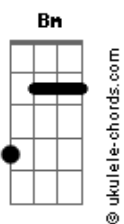

Mundo Bitá - Olha Tudo

tom:

Intro: G7M

G7M Em7
Olha bem pertinho do meu olho
Em7 Bm7 D G7M Em7 Bm7 D
E vê como é redondo
G7M
É uma bolinha branca
Em7 Bm7 D G7M Em7 Bm7 D
E uma bolinha escura dentro
G7M Em7 Bm7 D G7M Em7 Bm7 D
Quando estou feliz eles reluzem como duas joias
Em7 Bm7 D G7M Em7 Bm7 D
Se me zango agora e choro, hora de tomarem banho

G C
Abre e fecha, abre e fecha, olha tudo e vê

A
Até onde a vista alcança

D C Bm Am
Longe, longe, muito longe

D C Bm Am
Onde a Lua se esconde

D C Bm Am

Acordes

Depois de onde para o bonde
D C Bm Am G Em7 D7
O meu olho vê tudo pra mim

G7M Em7 Bm7 D G7M Em7 Bm7 D
Me acalma olhar no olho da minha mamãe sorrindo
G7M Em7 Bm7 D G7M Em7 Bm7 D
Perceber que o papai veio me ver aqui dormindo
G7M Em7 Bm7 D G7M Em7 Bm7 D
Conte quantas cores cabem dentro desse arco-íris
G7M Em7 Bm7 D G7M Em7 Bm7 D
Tente enxergar em tudo sempre um lado positivo

G C
Abre e fecha, abre e fecha, olha tudo e vê

A
Até onde a vista alcança

D C Bm Am
Longe, longe, muito longe

D C Bm Am
Onde a Lua se esconde

D C Bm Am
Depois de onde para o bonde
D C Bm Am G Em7 D7
O meu olho vê tudo pra mim