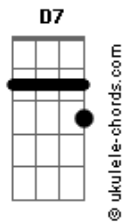

Mundo Bitá - Olha Tudo

tom:

Intro: G7M

G7M Em7
Olha bem pertinho do meu olho
Em7 Bm7 D G7M Em7 Bm7 D
E vê como é redondo
G7M
É uma bolinha branca
Em7 Bm7 D G7M Em7 Bm7 D
E uma bolinha escura dentro
G7M Em7 Bm7 D G7M Em7 Bm7 D
Quando estou feliz eles reluzem como duas joias
Em7 Bm7 D G7M Em7 Bm7 D
Se me zango agora e choro, hora de tomarem banho

G C
Abre e fecha, abre e fecha, olha tudo e vê

A
Até onde a vista alcança

D C Bm Am
Longe, longe, muito longe

D C Bm Am
Onde a Lua se esconde

D C Bm Am

Acordes

Depois de onde para o bonde
D C Bm Am G Em7 D7
O meu olho vê tudo pra mim

G7M Em7 Bm7 D G7M Em7 Bm7 D
Me acalma olhar no olho da minha mamãe sorrindo
G7M Em7 Bm7 D G7M Em7 Bm7 D
Perceber que o papai veio me ver aqui dormindo
G7M Em7 Bm7 D G7M Em7 Bm7 D
Conte quantas cores cabem dentro desse arco-íris
G7M Em7 Bm7 D G7M Em7 Bm7 D
Tente enxergar em tudo sempre um lado positivo

G C
Abre e fecha, abre e fecha, olha tudo e vê

A
Até onde a vista alcança

D C Bm Am
Longe, longe, muito longe

D C Bm Am
Onde a Lua se esconde

D C Bm Am
Depois de onde para o bonde
D C Bm Am G Em7 D7
O meu olho vê tudo pra mim