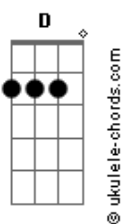

# Mundo Bitá - Olha Tudo

tom:

Intro: G7M

G7M Em7  
Olha bem pertinho do meu olho  
Em7 Bm7 D G7M Em7 Bm7 D  
E vê como é redondo  
G7M  
É uma bolinha branca  
Em7 Bm7 D G7M Em7 Bm7 D  
E uma bolinha escura dentro  
G7M Em7 Bm7 D G7M Em7 Bm7 D  
Quando estou feliz eles reluzem como duas joias  
Em7 Bm7 D G7M Em7 Bm7 D  
Se me zango agora e choro, hora de tomarem banho

G C  
Abre e fecha, abre e fecha, olha tudo e vê

A  
Até onde a vista alcança

D C Bm Am  
Longe, longe, muito longe

D C Bm Am  
Onde a Lua se esconde

D C Bm Am

## Acordes

Depois de onde para o bonde  
D C Bm Am G Em7 D7  
O meu olho vê tudo pra mim

G7M Em7 Bm7 D G7M Em7 Bm7 D  
Me acalma olhar no olho da minha mamãe sorrindo  
G7M Em7 Bm7 D G7M Em7 Bm7 D  
Perceber que o papai veio me ver aqui dormindo  
G7M Em7 Bm7 D G7M Em7 Bm7 D  
Conte quantas cores cabem dentro desse arco-íris  
G7M Em7 Bm7 D G7M Em7 Bm7 D  
Tente enxergar em tudo sempre um lado positivo

G C  
Abre e fecha, abre e fecha, olha tudo e vê

A  
Até onde a vista alcança

D C Bm Am  
Longe, longe, muito longe

D C Bm Am  
Onde a Lua se esconde

D C Bm Am  
Depois de onde para o bonde  
D C Bm Am G Em7 D7  
O meu olho vê tudo pra mim