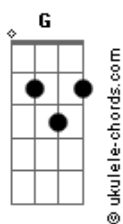

# Mundo Bitá - Olha Tudo

tom:

Intro: G7M

G7M Em7  
Olha bem pertinho do meu olho  
Em7 Bm7 D G7M Em7 Bm7 D  
E vê como é redondo  
G7M  
É uma bolinha branca  
Em7 Bm7 D G7M Em7 Bm7 D  
E uma bolinha escura dentro  
G7M Em7 Bm7 D G7M Em7 Bm7 D  
Quando estou feliz eles reluzem como duas joias  
Em7 Bm7 D G7M Em7 Bm7 D  
Se me zango agora e choro, hora de tomarem banho

G C  
Abre e fecha, abre e fecha, olha tudo e vê

A  
Até onde a vista alcança

D C Bm Am  
Longe, longe, muito longe

D C Bm Am  
Onde a Lua se esconde

D C Bm Am

## Acordes

Depois de onde para o bonde  
D C Bm Am G Em7 D7  
O meu olho vê tudo pra mim

G7M Em7 Bm7 D G7M Em7 Bm7 D  
Me acalma olhar no olho da minha mamãe sorrindo  
G7M Em7 Bm7 D G7M Em7 Bm7 D  
Perceber que o papai veio me ver aqui dormindo  
G7M Em7 Bm7 D G7M Em7 Bm7 D  
Conte quantas cores cabem dentro desse arco-íris  
G7M Em7 Bm7 D G7M Em7 Bm7 D  
Tente enxergar em tudo sempre um lado positivo

G C  
Abre e fecha, abre e fecha, olha tudo e vê

A  
Até onde a vista alcança

D C Bm Am  
Longe, longe, muito longe

D C Bm Am  
Onde a Lua se esconde

D C Bm Am  
Depois de onde para o bonde  
D C Bm Am G Em7 D7  
O meu olho vê tudo pra mim