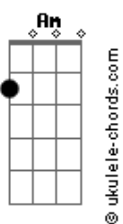

Mundo Bitá - Olha Tudo

tom:

Intro: G7M

G7M Em7
Olha bem pertinho do meu olho
Em7 Bm7 D G7M Em7 Bm7 D
E vê como é redondo
G7M
É uma bolinha branca
Em7 Bm7 D G7M Em7 Bm7 D
E uma bolinha escura dentro
G7M Em7 Bm7 D G7M Em7 Bm7 D
Quando estou feliz eles reluzem como duas joias
Em7 Bm7 D G7M Em7 Bm7 D
Se me zango agora e choro, hora de tomarem banho

G C
Abre e fecha, abre e fecha, olha tudo e vê

A
Até onde a vista alcança

D C Bm Am
Longe, longe, muito longe

D C Bm Am
Onde a Lua se esconde

D C Bm Am

Acordes

Depois de onde para o bonde
D C Bm Am G Em7 D7
O meu olho vê tudo pra mim

G7M Em7 Bm7 D G7M Em7 Bm7 D
Me acalma olhar no olho da minha mamãe sorrindo
G7M Em7 Bm7 D G7M Em7 Bm7 D
Perceber que o papai veio me ver aqui dormindo
G7M Em7 Bm7 D G7M Em7 Bm7 D
Conte quantas cores cabem dentro desse arco-íris
G7M Em7 Bm7 D G7M Em7 Bm7 D
Tente enxergar em tudo sempre um lado positivo