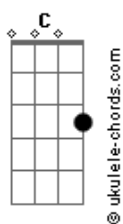

Mundo Bitá - Olha Tudo

tom:

Intro: G7M

G7M Em7
Olha bem pertinho do meu olho
Em7 Bm7 D G7M Em7 Bm7 D
E vê como é redondo
G7M
É uma bolinha branca
Em7 Bm7 D G7M Em7 Bm7 D
E uma bolinha escura dentro
G7M Em7 Bm7 D G7M Em7 Bm7 D
Quando estou feliz eles reluzem como duas joias
Em7 Bm7 D G7M Em7 Bm7 D
Se me zango agora e choro, hora de tomarem banho

G C
Abre e fecha, abre e fecha, olha tudo e vê

A
Até onde a vista alcança

D C Bm Am
Longe, longe, muito longe

D C Bm Am
Onde a Lua se esconde

D C Bm Am

Acordes

Depois de onde para o bonde
D C Bm Am G Em7 D7
O meu olho vê tudo pra mim

G7M Em7 Bm7 D G7M Em7 Bm7 D
Me acalma olhar no olho da minha mamãe sorrindo
G7M Em7 Bm7 D G7M Em7 Bm7 D
Perceber que o papai veio me ver aqui dormindo
G7M Em7 Bm7 D G7M Em7 Bm7 D
Conte quantas cores cabem dentro desse arco-íris
G7M Em7 Bm7 D G7M Em7 Bm7 D
Tente enxergar em tudo sempre um lado positivo

G C
Abre e fecha, abre e fecha, olha tudo e vê

A
Até onde a vista alcança

D C Bm Am
Longe, longe, muito longe

D C Bm Am
Onde a Lua se esconde

D C Bm Am
Depois de onde para o bonde
D C Bm Am G Em7 D7
O meu olho vê tudo pra mim