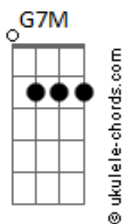

# Mundo Bitá - Olha Tudo

tom:

Intro: G7M

G7M Em7  
Olha bem pertinho do meu olho  
Em7 Bm7 D G7M Em7 Bm7 D  
E vê como é redondo  
G7M  
É uma bolinha branca  
Em7 Bm7 D G7M Em7 Bm7 D  
E uma bolinha escura dentro  
G7M Em7 Bm7 D G7M Em7 Bm7 D  
Quando estou feliz eles reluzem como duas joias  
Em7 Bm7 D G7M Em7 Bm7 D  
Se me zango agora e choro, hora de tomarem banho

G C  
Abre e fecha, abre e fecha, olha tudo e vê

A  
Até onde a vista alcança

D C Bm Am  
Longe, longe, muito longe

D C Bm Am  
Onde a Lua se esconde

D C Bm Am

## Acordes

Depois de onde para o bonde  
D C Bm Am G Em7 D7  
O meu olho vê tudo pra mim

G7M Em7 Bm7 D G7M Em7 Bm7 D  
Me acalma olhar no olho da minha mamãe sorrindo  
G7M Em7 Bm7 D G7M Em7 Bm7 D  
Perceber que o papai veio me ver aqui dormindo  
G7M Em7 Bm7 D G7M Em7 Bm7 D  
Conte quantas cores cabem dentro desse arco-íris  
G7M Em7 Bm7 D G7M Em7 Bm7 D  
Tente enxergar em tudo sempre um lado positivo

G C  
Abre e fecha, abre e fecha, olha tudo e vê

A  
Até onde a vista alcança

D C Bm Am  
Longe, longe, muito longe

D C Bm Am  
Onde a Lua se esconde

D C Bm Am  
Depois de onde para o bonde  
D C Bm Am G Em7 D7  
O meu olho vê tudo pra mim