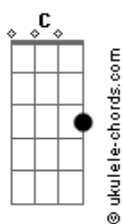

# Mundo Bitá - Olha Tudo

tom:

Intro: G7M

G7M Em7  
Olha bem pertinho do meu olho  
Em7 Bm7 D G7M Em7 Bm7 D  
E vê como é redondo  
G7M  
É uma bolinha branca  
Em7 Bm7 D G7M Em7 Bm7 D  
E uma bolinha escura dentro  
G7M Em7 Bm7 D G7M Em7 Bm7 D  
Quando estou feliz eles reluzem como duas joias  
Em7 Bm7 D G7M Em7 Bm7 D  
Se me zango agora e choro, hora de tomarem banho

G C  
Abre e fecha, abre e fecha, olha tudo e vê

A  
Até onde a vista alcança

D C Bm Am  
Longe, longe, muito longe

D C Bm Am  
Onde a Lua se esconde

D C Bm Am

## Acordes

Depois de onde para o bonde  
D C Bm Am G Em7 D7  
O meu olho vê tudo pra mim

G7M Em7 Bm7 D G7M Em7 Bm7 D  
Me acalma olhar no olho da minha mamãe sorrindo  
G7M Em7 Bm7 D G7M Em7 Bm7 D  
Perceber que o papai veio me ver aqui dormindo  
G7M Em7 Bm7 D G7M Em7 Bm7 D  
Conte quantas cores cabem dentro desse arco-íris  
G7M Em7 Bm7 D G7M Em7 Bm7 D  
Tente enxergar em tudo sempre um lado positivo

G C  
Abre e fecha, abre e fecha, olha tudo e vê

A  
Até onde a vista alcança

D C Bm Am  
Longe, longe, muito longe

D C Bm Am  
Onde a Lua se esconde

D C Bm Am  
Depois de onde para o bonde  
D C Bm Am G Em7 D7  
O meu olho vê tudo pra mim