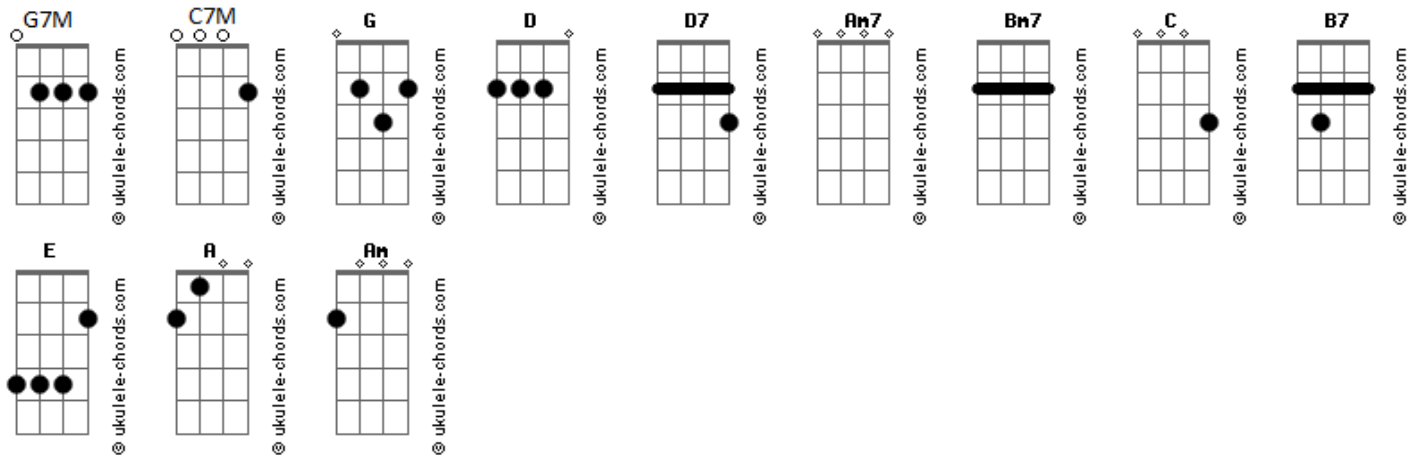

Mundo Bitá - O Sol Já Vem

tom:

Intro: G D D7 G D G

G7M Am7 C7M Bm7
Acorda, é manhã
G7M Am7 C7M D
E o Sol já vem, ele vem lá
G7M Am7 C7M Bm7
Ilumi_nando o que tiver pra iluminar
G7M Am7 C7M G C G
E clare_ando o que tiver pra clarear

D G D G
Venha para o lado de cá, espreguiçar
D B7 E A D
Vire para o lado de lá, vamos despertar
(B7 E D)

G7M Am7 C7M Bm7
Acorda, é manhã
G7M Am7 C7M D
E o Sol já vem, ele vem lá
G7M Am7 C7M Bm7
Ilumi_nando o que tiver pra iluminar
G7M Am7 C7M G C G
E clare_ando o que tiver pra clarear

D G D G
Abra seus olhinhos pra ver amanhecer
D B7 E A D
Nosso astro rei vai nascer pra nos aquecer
(B7 E D G)

Acordes

G7M Am7 C7M Bm7
Acorda, é manhã
G7M Am7 C7M D
E o Sol já vem, ele vem lá
G7M Am7 C7M Bm7
Ilumi_nando o que tiver pra iluminar
G7M Am7 C7M G C G
E clare_ando o que tiver pra clarear

D G D G
Venha para o lado de cá, espreguiçar
D B7 E A D
Vire para o lado de lá, vamos despertar
(B7 E D)

G7M Am7 C7M Bm7
Acorda, é manhã
G7M Am7 C7M D
E o Sol já vem, ele vem lá

G Am C D
0 Sol já vem ele vem lá
G Am C D
0 Sol já vem ele vem lá
G Am C D
0 Sol já vem ele vem lá
G Am C D
0 Sol já vem ele vem lá
G Am C D
0 Sol já vem ele vem lá
G Am C D
0 Sol já vem ele vem lá
G Am C D
0 Sol já vem ele vem lá
G Am C D
0 Sol já vem ele vem lá