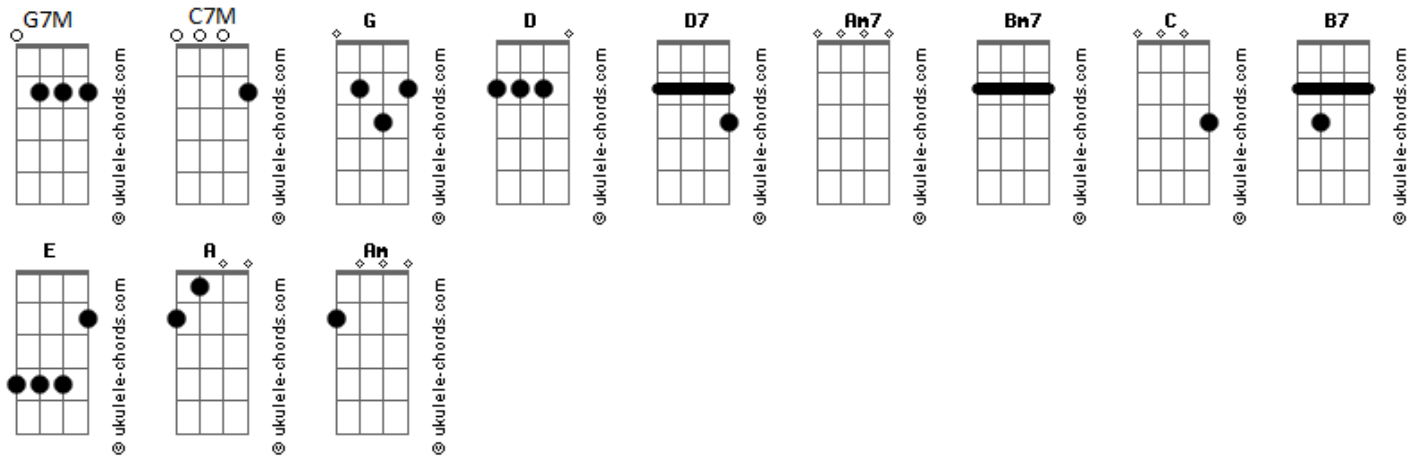

Mundo Bitá - O Sol Já Vem

tom:

Intro: G D D7 G D G

G7M Am7 C7M Bm7
Acorda, é manhã
G7M Am7 C7M D
E o Sol já vem, ele vem lá
G7M Am7 C7M Bm7
Ilumi_nando o que tiver pra iluminar
G7M Am7 C7M G C G
E clare_ando o que tiver pra clarear

D G D G
Venha para o lado de cá, espreguiçar
D B7 E A D
Vire para o lado de lá, vamos despertar
(B7 E D)

G7M Am7 C7M Bm7
Acorda, é manhã
G7M Am7 C7M D
E o Sol já vem, ele vem lá
G7M Am7 C7M Bm7
Ilumi_nando o que tiver pra iluminar
G7M Am7 C7M G C G
E clare_ando o que tiver pra clarear

D G D G
Abra seus olhinhos pra ver amanhecer
D B7 E A D
Nosso astro rei vai nascer pra nos aquecer
(B7 E D G)

Acordes

G7M Am7 C7M Bm7
Acorda, é manhã
G7M Am7 C7M D
E o Sol já vem, ele vem lá
G7M Am7 C7M Bm7
Ilumi_nando o que tiver pra iluminar
G7M Am7 C7M G C G
E clare_ando o que tiver pra clarear

D G D G
Venha para o lado de cá, espreguiçar
D B7 E A D
Vire para o lado de lá, vamos despertar
(B7 E D)

G7M Am7 C7M Bm7
Acorda, é manhã
G7M Am7 C7M D
E o Sol já vem, ele vem lá

G Am C D
0 Sol já vem ele vem lá
G Am C D
0 Sol já vem ele vem lá
G Am C D
0 Sol já vem ele vem lá
G Am C D
0 Sol já vem ele vem lá
G Am C D
0 Sol já vem ele vem lá
G Am C D
0 Sol já vem ele vem lá
G Am C D
0 Sol já vem ele vem lá
G Am C D
0 Sol já vem ele vem lá