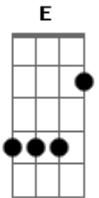

Mundo Bitá - O Nosso Relevo

tom:

Intro: A D E A
A E A

[Primeira Parte]

Dona montanha, pra subir no seu topo
Tem que ter a manha
Com seu tamanho até seria uma façanha
Um desafio pra quem tem jeito de aranha

Deixa eu te contar

[Terceira Parte]

Senhor vulcão, não se preocupe
Em despertar agora não
Pois descansando você não faz confusão
Mas quando acorda se transforma num dragão

[Quarta Parte]

Cara caverna, um bom abrigo
Para quando o urso hiberna
Onde o morcego se pendura pela perna
Se tá escuro a gente traz nossa lanterna

[Refrão Final]

Por trás daquele morro
A gente encontra uma planície
Vamos até lá
O nosso relevo é cheio dessas maluquices
Deixa eu te contar

Acordes

© ukulele-chords.com

© ukulele-chords.com

© ukulele-chords.com