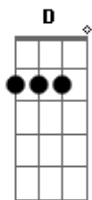

Mundo Bita - Num Passe de Mágica

tom:

Intro: G E A G E A

D Gb G
Respeitável público
D Gb Bm
O encanto está no ar
D Gb Bm
Tudo é tão fantástico
Em Gb
Ô abre alas deixa a magia
G
Voar lá no céu
Em A
No brilho das constelações
G
Bater no tambor
Em A
Retumbante dos corações
D Gb
Abracadabra
Bm D
Sim Salabim
Em G
Que o poder que vem do amor
D
Prevaleça no fim
Gb
Sim Salabim
Bm D
Abracadabra
Em G
Assim o nosso mundo muda
A D
Como num passe de mágica

(G D Gb Bm D E A)

D Gb G
Respeitável público
D Gb Bm
O encanto está no ar
D Gb7 Bm
Tudo é tão fantástico
Em Gb7
Ô abre alas deixa a magia
G
Voar lá no céu
Em A
No brilho das constelações
G
Bater no tambor
Em A
Retumbante dos corações
D Gb
Abracadabra
Bm D
Sim Salabim
Em G
Que o poder que vem do amor
D
Prevaleça no fim
Gb
Sim Salabim
Bm D
Abracadabra
Em G
Assim o nosso mundo muda
A G D
Como num passe de mágica
(G E A)

Acordes