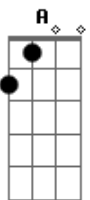

© ukulele-chords.com