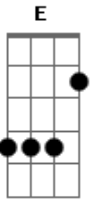

Mundo Bitá - Como é verde na floresta

Tom: A
Intro: A Bm E A D E

Venha ver como é verde a floresta
Tantas árvores que a gente não consegue nem contar
Vem brincar que hoje é festa na floresta
E os bichinhos vão se agitar
Olhe pra cima, de galho em galho
Pula bem alto, é o macaco
Quem será esse todo peludo
É tão guloso, esse é o urso.

Refrão:

Venha ver como é verde a floresta
E os bichinhos vão se agitar

Tantas árvores que a gente não consegue nem contar
Vem brincar que hoje é festa na floresta
E os bichinhos vão se agitar

Olhe pra baixo, você nem nota
Passa ligeiro, essa é a cobra
Esse é famoso e grandalhão
O rei das selvas é o leão.

Refrão:

Venha ver como é verde a floresta
Tantas árvores que a gente não consegue nem contar
Vem brincar que hoje é festa na floresta
E os bichinhos vão se agitar

Acordes

© ukulele-chords.com

© ukulele-chords.com