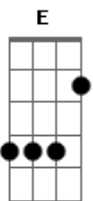

Mundo Bitá - Como é verde na floresta

Tom: A
Intro: A Bm E A D E

Venha ver como é verde a floresta
Tantas árvores que a gente não consegue nem contar
Vem brincar que hoje é festa na floresta
E os bichinhos vão se agitar
Olhe pra cima, de galho em galho
Pula bem alto, é o macaco
Quem será esse todo peludo
É tão guloso, esse é o urso.

Refrão:

Venha ver como é verde a floresta
E os bichinhos vão se agitar

Tantas árvores que a gente não consegue nem contar
Vem brincar que hoje é festa na floresta
E os bichinhos vão se agitar
Olhe pra baixo, você nem nota
Passa ligeiro, essa é a cobra
Esse é famoso e grandalhão
O rei das selvas é o leão.

Refrão:

Venha ver como é verde a floresta
Tantas árvores que a gente não consegue nem contar
Vem brincar que hoje é festa na floresta
E os bichinhos vão se agitar

Acordes

© ukulele-chords.com

© ukulele-chords.com