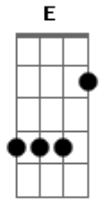

Dbm A E

E lá no topo daquele imenso Rei Baobá

B7 A E

Há belas folhas, será que ela pode alcançar?

A B7

Dona girafa, me diz qual o tamanho

E

Que tem o seu pescoço

A B7

Vê se consegue tocar lá nas estrelas

E

Sem fazer tanto esforço

A B7

Se assim tão grande, que nem o da girafa

E

O meu pescoço fosse

A B7

Eu toparia comer todos os dias

E

Nuvens de algodão doce

A

Feito tinta aquarela

B7

Ela é toda amarela

A

Pintadinha de marrom

B7 E

Só pra não sair do tom

Acordes

© ukulele-chords.com

© ukulele-chords.com

© ukulele-chords.com