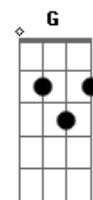

Mundo Bitá - Boa Noite

tom:

Intro: A D7 E7 A

A D
A noite cai devagarinho
A G
A Lua brilha de mansinho
D Bm
Se aconchegue aqui nos meus braços
G E7
Se enrosque em meus abraços

A D A
Dorme, dorme seu soninho
D A D G
Meu pequenininho filhotinho
D A D A
Sonha, sonha com os anjinhos
D A D G D
Eu nunca te deixarei sozinho

A D
A gente conta carneirinhos
A G

O sono abraça com carinho
D Bm
Se esparrame aqui, no meu colo
G E7
Se abolete, que eu te enrolo

A D A
Dorme, dorme seu soninho
D A D G
Meu pequenininho filhotinho
D A D A
Sonha, sonha com os anjinhos
D A D G
Eu nunca te deixarei sozinho

D Bm A
Boa noite, até amanhã
D Bm A
Boa noite, até amanhã
D Bm A
Boa noite, até amanhã
D Bm A
Boa noite, até amanhã

Acordes

© ukulele-chords.com

© ukulele-chords.com

© ukulele-chords.com

© ukulele-chords.com