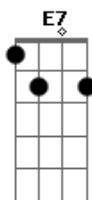

Mundo Bitá - Boa Noite

tom:

Intro: A D7 E7 A

A D
A noite cai devagarinho
A G
A Lua brilha de mansinho
D Bm
Se aconchegue aqui nos meus braços
G E7
Se enrosque em meus abraços

A D A
Dorme, dorme seu soninho
D A D G
Meu pequenininho filhotinho
D A D A
Sonha, sonha com os anjinhos
D A D G D
Eu nunca te deixarei sozinho

A D
A gente conta carneirinhos
A G

O sono abraça com carinho
D Bm
Se esparrame aqui, no meu colo
G E7
Se abolete, que eu te enrolo

A D A
Dorme, dorme seu soninho
D A D G
Meu pequenininho filhotinho
D A D A
Sonha, sonha com os anjinhos
D A D G
Eu nunca te deixarei sozinho

D Bm A
Boa noite, até amanhã
D Bm A
Boa noite, até amanhã
D Bm A
Boa noite, até amanhã
D Bm A
Boa noite, até amanhã

Acordes

© ukulele-chords.com

© ukulele-chords.com

© ukulele-chords.com

© ukulele-chords.com