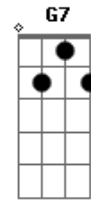

© ukulele-chords.com