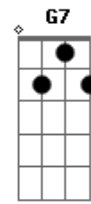

© ukulele-chords.com

© ukulele-chords.com