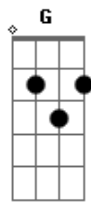

© ukulele-chords.com

© ukulele-chords.com