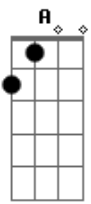

© ukulele-chords.com

© ukulele-chords.com