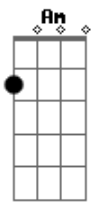

© ukulele-chords.com

© ukulele-chords.com