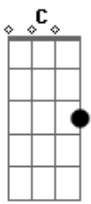

Mundo Bitá - Amizade

tom: C (forma dos acordes no tom de A)
Capostrate na 3ª casa
Intro: G Am D7

G D
Por onde quer que você vá
Am
Carregue no peito
C D G D7
Quem te faz feliz de todo jeito
G D
Saiba também que o grande amor
Am
De um bom amigo

C D G
Para sempre seguirá contigo
Am C G D
Nas aventuras malucas incontáveis
Am C G D
Que a sorte sobre forte, a favor de vocês
Am C G D
Quando a garoa se torna tempestade
Am C G D7
O guarda-chuva do amigo é lealdade
G D G G7
A amizade e o coração
C D
Devem dançar sempre juntos
G D
A mesma canção

Acordes

© ukulele-chords.com