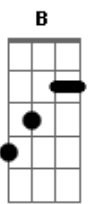

# Mundo Bitá - A Tristeza Vai Passar

tom:

Intro: B Gb A E A E B  
B Gb A E A Dbm B

[Primeira Parte]

B Gb A  
Meu amor, me diga, o que há?  
E Em B  
Por que tão cinza seu dia está?  
B Gb A  
Me explica, o que é que aconteceu?  
E Em B  
Qual foi o bicho que te mordeu?

[Pré-Refrão]

E B Dbm  
Acho que eu sei que é que você tem  
E B Dbm  
Pois já passei por isso também  
E B Gb  
E um bom conselho posso te dar  
E Gb E B  
Me dá um abraço pra melhorar

[Refão]

B Dbm A E B  
O nome disso é tristeza (vai passar)  
B Dbm A E B  
Eu tenho plena certeza (vai passar)  
B Dbm A E B  
Como faz a correnteza (vai passar)  
B Dbm A E Gb B  
Teu coração, fortaleza, vai se curar

( B Gb A E A Dbm B )

[Segunda Parte]

B Gb A  
Meu amor, pode falar pra mim  
E Em B

## Acordes

© ukulele-chords.com

© ukulele-chords.com

© ukulele-chords.com

© ukulele-chords.com

© ukulele-chords.com

© ukulele-chords.com

Por que se sente pra baixo assim  
B Gb A  
Vi que o teu brilho diminuiu  
E Em B  
Notei que o teu sorriso sumiu