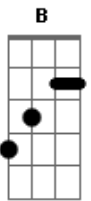

Mundo Bitá - A Tristeza Vai Passar

tom:

Intro: B Gb A E A E B
B Gb A E A Dbm B

[Primeira Parte]

B Gb A
Meu amor, me diga, o que há?
E Em B
Por que tão cinza seu dia está?
B Gb A
Me explica, o que é que aconteceu?
E Em B
Qual foi o bicho que te mordeu?

[Pré-Refrão]

E B Dbm
Acho que eu sei que é que você tem
E B Dbm
Pois já passei por isso também
E B Gb
E um bom conselho posso te dar
E Gb E B
Me dá um abraço pra melhorar

[Refão]

B Dbm A E B
O nome disso é tristeza (vai passar)
B Dbm A E B
Eu tenho plena certeza (vai passar)
B Dbm A E B
Como faz a correnteza (vai passar)
B Dbm A E Gb B
Teu coração, fortaleza, vai se curar

(B Gb A E A Dbm B)

[Segunda Parte]

B Gb A
Meu amor, pode falar pra mim
E Em B

Acordes

© ukulele-chords.com

© ukulele-chords.com

© ukulele-chords.com

© ukulele-chords.com

© ukulele-chords.com

© ukulele-chords.com

Por que se sente pra baixo assim
B Gb A
Vi que o teu brilho diminuiu
E Em B
Notei que o teu sorriso sumiu

[Pré-Refrão]

E B Dbm
Acho que eu sei que é que você tem
E B Dbm
Pois já passei por isso também
E B Gb
E um bom conselho posso te dar
E Gb E B
Me dá um abraço pra melhorar