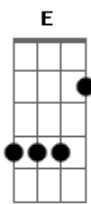

# Mundo Bitá - A Tristeza Vai Passar

tom:

Intro: B Gb A E A E B  
B Gb A E A Dbm B

[Primeira Parte]

B Gb A  
Meu amor, me diga, o que há?  
E Em B  
Por que tão cinza seu dia está?  
B Gb A  
Me explica, o que é que aconteceu?  
E Em B  
Qual foi o bicho que te mordeu?

( B Gb A E A Dbm B )

[Segunda Parte]

B Gb A  
Meu amor, pode falar pra mim  
E Em B

## Acordes

© ukulele-chords.com

© ukulele-chords.com

© ukulele-chords.com

© ukulele-chords.com

© ukulele-chords.com

© ukulele-chords.com

Por que se sente pra baixo assim  
B Gb A  
Vi que o teu brilho diminuiu  
E Em B  
Notei que o teu sorriso sumiu