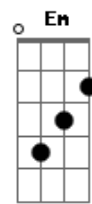

( B Gb A E A Dbm B )

[Segunda Parte]

B Gb A  
Meu amor, pode falar pra mim  
E Em B

## Acordes

© ukulele-chords.com

© ukulele-chords.com

© ukulele-chords.com

© ukulele-chords.com

© ukulele-chords.com

© ukulele-chords.com

Por que se sente pra baixo assim  
B Gb A  
Vi que o teu brilho diminuiu  
E Em B  
Notei que o teu sorriso sumiu