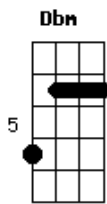

( B Gb A E A Dbm B )

[Segunda Parte]

B Gb A  
Meu amor, pode falar pra mim  
E Em B

## Acordes

© ukulele-chords.com

© ukulele-chords.com

© ukulele-chords.com

© ukulele-chords.com

© ukulele-chords.com

© ukulele-chords.com

Por que se sente pra baixo assim  
B Gb A  
Vi que o teu brilho diminuiu  
E Em B  
Notei que o teu sorriso sumiu