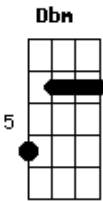

Mundo Bitá - A Tristeza Vai Passar

tom:

Intro: B Gb A E A E B
B Gb A E A Dbm B

[Primeira Parte]

B Gb A
Meu amor, me diga, o que há?
E Em B
Por que tão cinza seu dia está?
B Gb A
Me explica, o que é que aconteceu?
E Em B
Qual foi o bicho que te mordeu?

(B Gb A E A Dbm B)

[Segunda Parte]

B Gb A
Meu amor, pode falar pra mim
E Em B

Acordes

© ukulele-chords.com

© ukulele-chords.com

© ukulele-chords.com

© ukulele-chords.com

© ukulele-chords.com

© ukulele-chords.com

Por que se sente pra baixo assim
B Gb A
Vi que o teu brilho diminuiu
E Em B
Notei que o teu sorriso sumiu

[Pré-Refrão]

E B Dbm
Acho que eu sei que é que você tem
E B Dbm
Pois já passei por isso também
E B Gb
E um bom conselho posso te dar
E Gb E B
Me dá um abraço pra melhorar