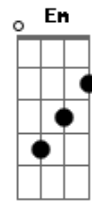

Mundo Bitá - A Tristeza Vai Passar

tom:

Intro: B Gb A E A E B
B Gb A E A Dbm B

[Primeira Parte]

B Gb A
Meu amor, me diga, o que há?
E Em B
Por que tão cinza seu dia está?
B Gb A
Me explica, o que é que aconteceu?
E Em B
Qual foi o bicho que te mordeu?

(B Gb A E A Dbm B)

[Segunda Parte]

B Gb A
Meu amor, pode falar pra mim
E Em B

Acordes

© ukulele-chords.com

© ukulele-chords.com

© ukulele-chords.com

© ukulele-chords.com

© ukulele-chords.com

© ukulele-chords.com

Por que se sente pra baixo assim
B Gb A
Vi que o teu brilho diminuiu
E Em B
Notei que o teu sorriso sumiu

[Pré-Refrão]

E B Dbm
Acho que eu sei que é que você tem
E B Dbm
Pois já passei por isso também
E B Gb
E um bom conselho posso te dar
E Gb E B
Me dá um abraço pra melhorar