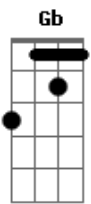

# Mundo Bitá - A Tristeza Vai Passar

tom:

Intro: B Gb A E A E B  
B Gb A E A Dbm B

[Primeira Parte]

B Gb A  
Meu amor, me diga, o que há?  
E Em B  
Por que tão cinza seu dia está?  
B Gb A  
Me explica, o que é que aconteceu?  
E Em B  
Qual foi o bicho que te mordeu?

( B Gb A E A Dbm B )

[Segunda Parte]

B Gb A  
Meu amor, pode falar pra mim  
E Em B

## Acordes

© ukulele-chords.com

© ukulele-chords.com

© ukulele-chords.com

© ukulele-chords.com

© ukulele-chords.com

© ukulele-chords.com

Por que se sente pra baixo assim  
B Gb A  
Vi que o teu brilho diminuiu  
E Em B  
Notei que o teu sorriso sumiu