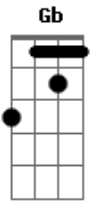

Mundo Bitá - A Tristeza Vai Passar

tom:

Intro: B Gb A E A E B
B Gb A E A Dbm B

[Primeira Parte]

B Gb A
Meu amor, me diga, o que há?
E Em B
Por que tão cinza seu dia está?
B Gb A
Me explica, o que é que aconteceu?
E Em B
Qual foi o bicho que te mordeu?

(B Gb A E A Dbm B)

[Segunda Parte]

B Gb A
Meu amor, pode falar pra mim
E Em B

Acordes

© ukulele-chords.com

© ukulele-chords.com

© ukulele-chords.com

© ukulele-chords.com

© ukulele-chords.com

© ukulele-chords.com

Por que se sente pra baixo assim
B Gb A
Vi que o teu brilho diminuiu
E Em B
Notei que o teu sorriso sumiu

[Pré-Refrão]

E B Dbm
Acho que eu sei que é que você tem
E B Dbm
Pois já passei por isso também
E B Gb
E um bom conselho posso te dar
E Gb E B
Me dá um abraço pra melhorar