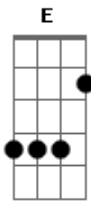

Mundo Bitá - A Tristeza Vai Passar

tom:

Intro: B Gb A E A E B
B Gb A E A Dbm B

[Primeira Parte]

B Gb A
Meu amor, me diga, o que há?
E Em B
Por que tão cinza seu dia está?
B Gb A
Me explica, o que é que aconteceu?
E Em B
Qual foi o bicho que te mordeu?

(B Gb A E A Dbm B)

[Segunda Parte]

B Gb A
Meu amor, pode falar pra mim
E Em B

Acordes

© ukulele-chords.com

© ukulele-chords.com

© ukulele-chords.com

© ukulele-chords.com

© ukulele-chords.com

© ukulele-chords.com

Por que se sente pra baixo assim
B Gb A
Vi que o teu brilho diminuiu
E Em B
Notei que o teu sorriso sumiu

[Pré-Refrão]

E B Dbm
Acho que eu sei que é que você tem
E B Dbm
Pois já passei por isso também
E B Gb
E um bom conselho posso te dar
E Gb E B
Me dá um abraço pra melhorar