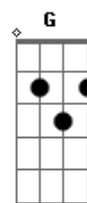

Mumuzinho - Tomara (part. Matheus & Kauan)

tom:

Intro: G7M G G7 G

G7M G G7
Não sei se foi sorte ou azar

Assim, do nada, te encontrar

Mas te encontrei

Am F7M D7 D7
Eu tava assim, mas balancei

C7M Bm7
Te vi dançando, curtindo a vida

Am G Dm7 G C7M
Exagerando na bebida

Bm7
Te ver não sei se foi bom ou ruim

Am D7
Parece que você está melhor sem mim

C7M
Tomara que essa alegria toda

D7
Seja só fachada

B7
Que tá saindo só pra não ficar em casa

Gbm7 B7
Chorando, sofrendo

Em7 Em7
Pensando em nós como eu

C7M
Tomara que no final da noite

D7
Me mande mensagem

B7
Pra me falar que está morrendo de saudade

C D Em7
Que a bebida subiu pra cabeça

Em7
A coragem bateu

A7 C D7 G7M
Pra me dizer que o seu amor sou eu

(G G7 G)

G7M G G7
Não sei se foi sorte ou azar

G7
Assim, do nada, te encontrar

C7M
Mas te encontrei

Am F7M D7 D7
Eu tava assim, mas balancei

C7M Bm7
Te vi dançando, curtindo a vida

Acordes

F7M

G

C

D

Am G Dm7 G C7M
Exagerando na bebida

Bm7
Te ver não sei se foi bom ou ruim

Am D7
Parece que você está melhor sem mim

C7M
Tomara que essa alegria toda

D7
Seja só fachada

B7
Que tá saindo só pra não ficar em casa

Gbm7 B7
Chorando, sofrendo

Em7 Em7
Pensando em nós como eu

C7M
Tomara que no final da noite

D7
Me mande mensagem

B7
Pra me falar que está morrendo de saudade

C D Em7
Que a bebida subiu pra cabeça

Em7
A coragem bateu

A7 C D7 G G7
Pra me dizer que o seu amor sou eu

C7M
Tomara que essa alegria toda

D7
Seja só fachada

B7
Que tá saindo só pra não ficar em casa

Gbm7 B7
Chorando, sofrendo

Em7 Em7
Pensando em nós como eu

C7M
Tomara que no final da noite

D7
Me mande mensagem

B7
Pra me falar que está morrendo de saudade

C D Em7
Que a bebida subiu pra cabeça

Em7
A coragem bateu

A7 C D7 G7M G
Pra me dizer que o seu amor sou eu

G7 G Bm
Sou eu... Que seu amor sou eu